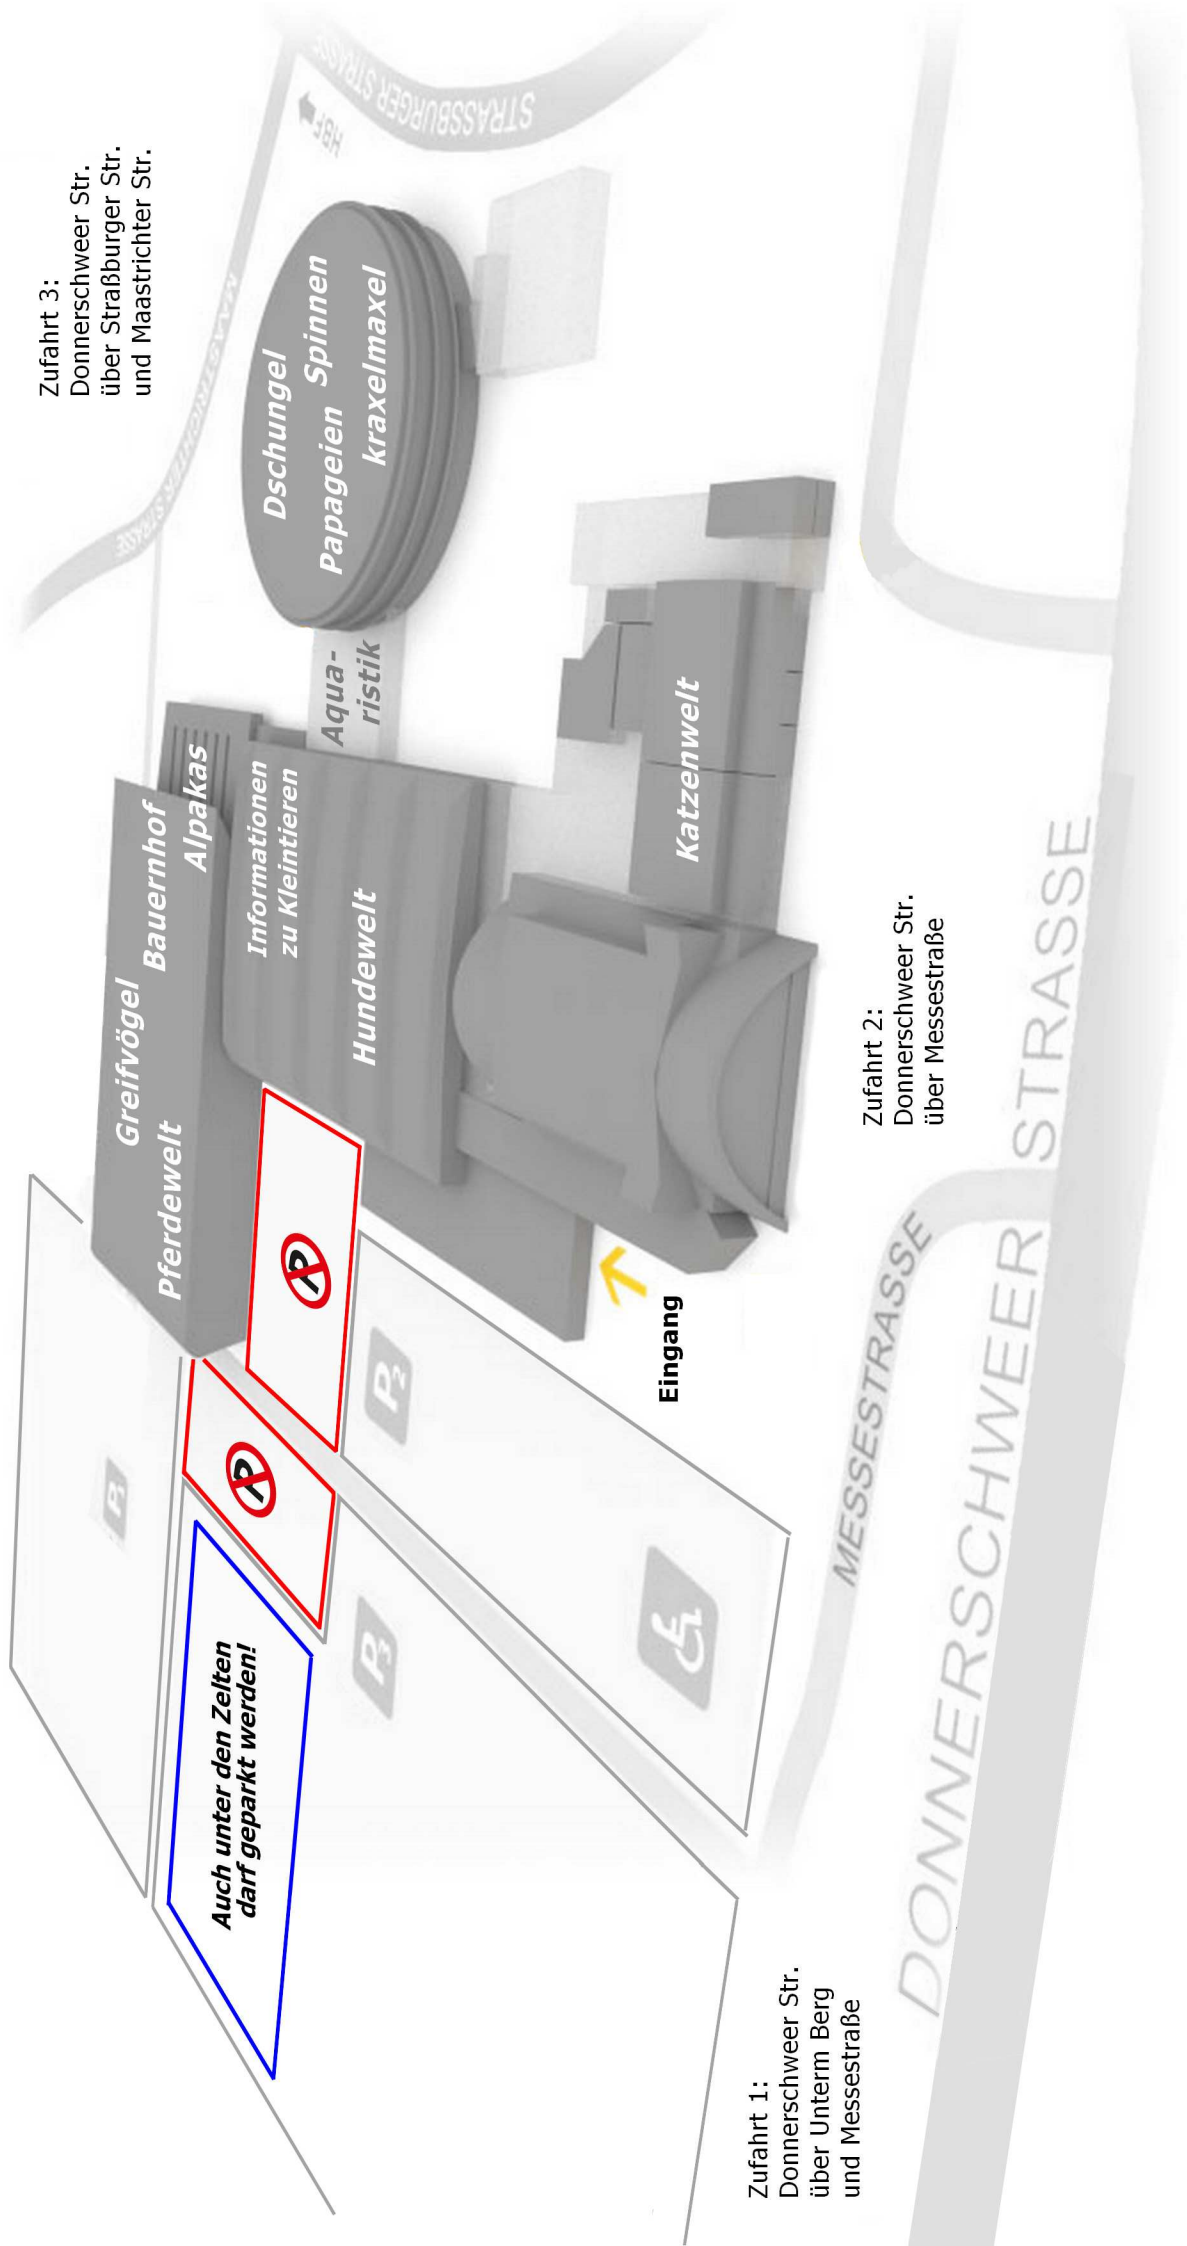

# Mein Tier

7. + 8. Nov. '15

10 - 18 Uhr

Navi-Adressen:  
Messestraße  
(aus Richtung der Autobahnen)  
Maastrichter Straße  
(aus Richtung Innenstadt)

Eintrittspreise:  
Erwachsene: 10,- €  
Kinder (5 - 14 Jahre): 5,- €  
Familienkarte: 22,- €  
Besucherhunde: 2,- €

Hinweis: Zutritt für Hunde (ab 7 Monate) nur mit gültigem Impfausweis und nur in der Hundewelt. Es besteht Leinenpflicht.

Zufahrt 1:  
Donnerschweer Str.  
über Unterm Berg  
und Messestraße

Zufahrt 2:  
Donnerschweer Str.  
über Messestraße

Zufahrt 3:  
Donnerschweer Str.  
über Straßburger Str.  
und Maastrichter Str.