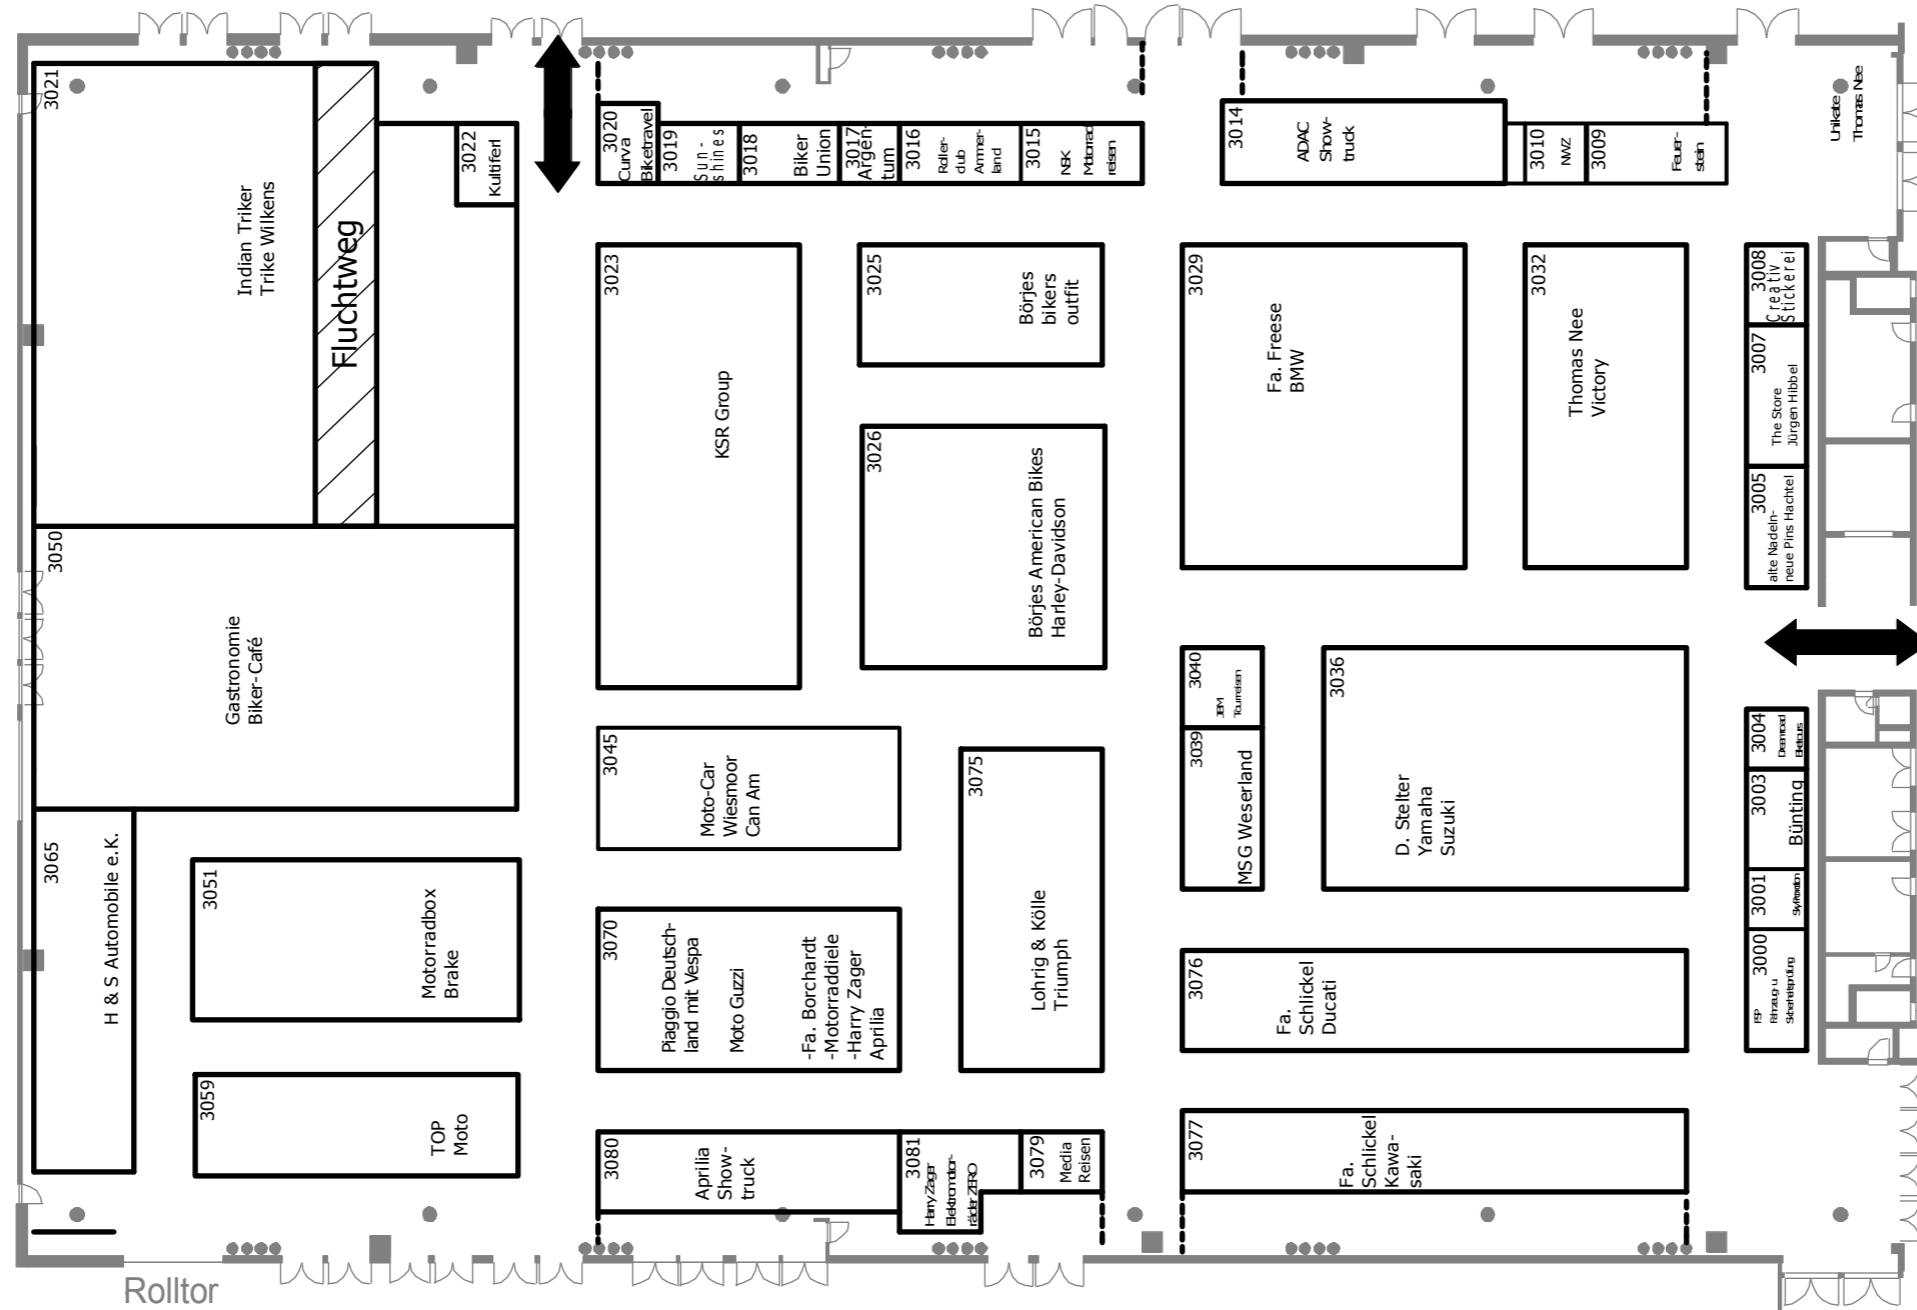

Übergang Stuntshow
kl. EWE ARENA

Übergang Halle 1
Ein- u. Ausgang

Halle 3

Veranstaltung:

MOTORRAD SHOW OLDENBURG
6. + 7. Feb. '16 10 - 18 Uhr

Rasterplan 1 m x 1 m
Maßstab:
1 : 375

erstellt von:
S. Hobbie
genehmigt:

Bitte beachten Sie, dass sich Standgröße und benachbarte Aussteller während der Planungsphase jederzeit verändern können!
Arbeitsplan! Änderungen/ Ergänzungen vorbehalten!
Stand: 01.10.2015