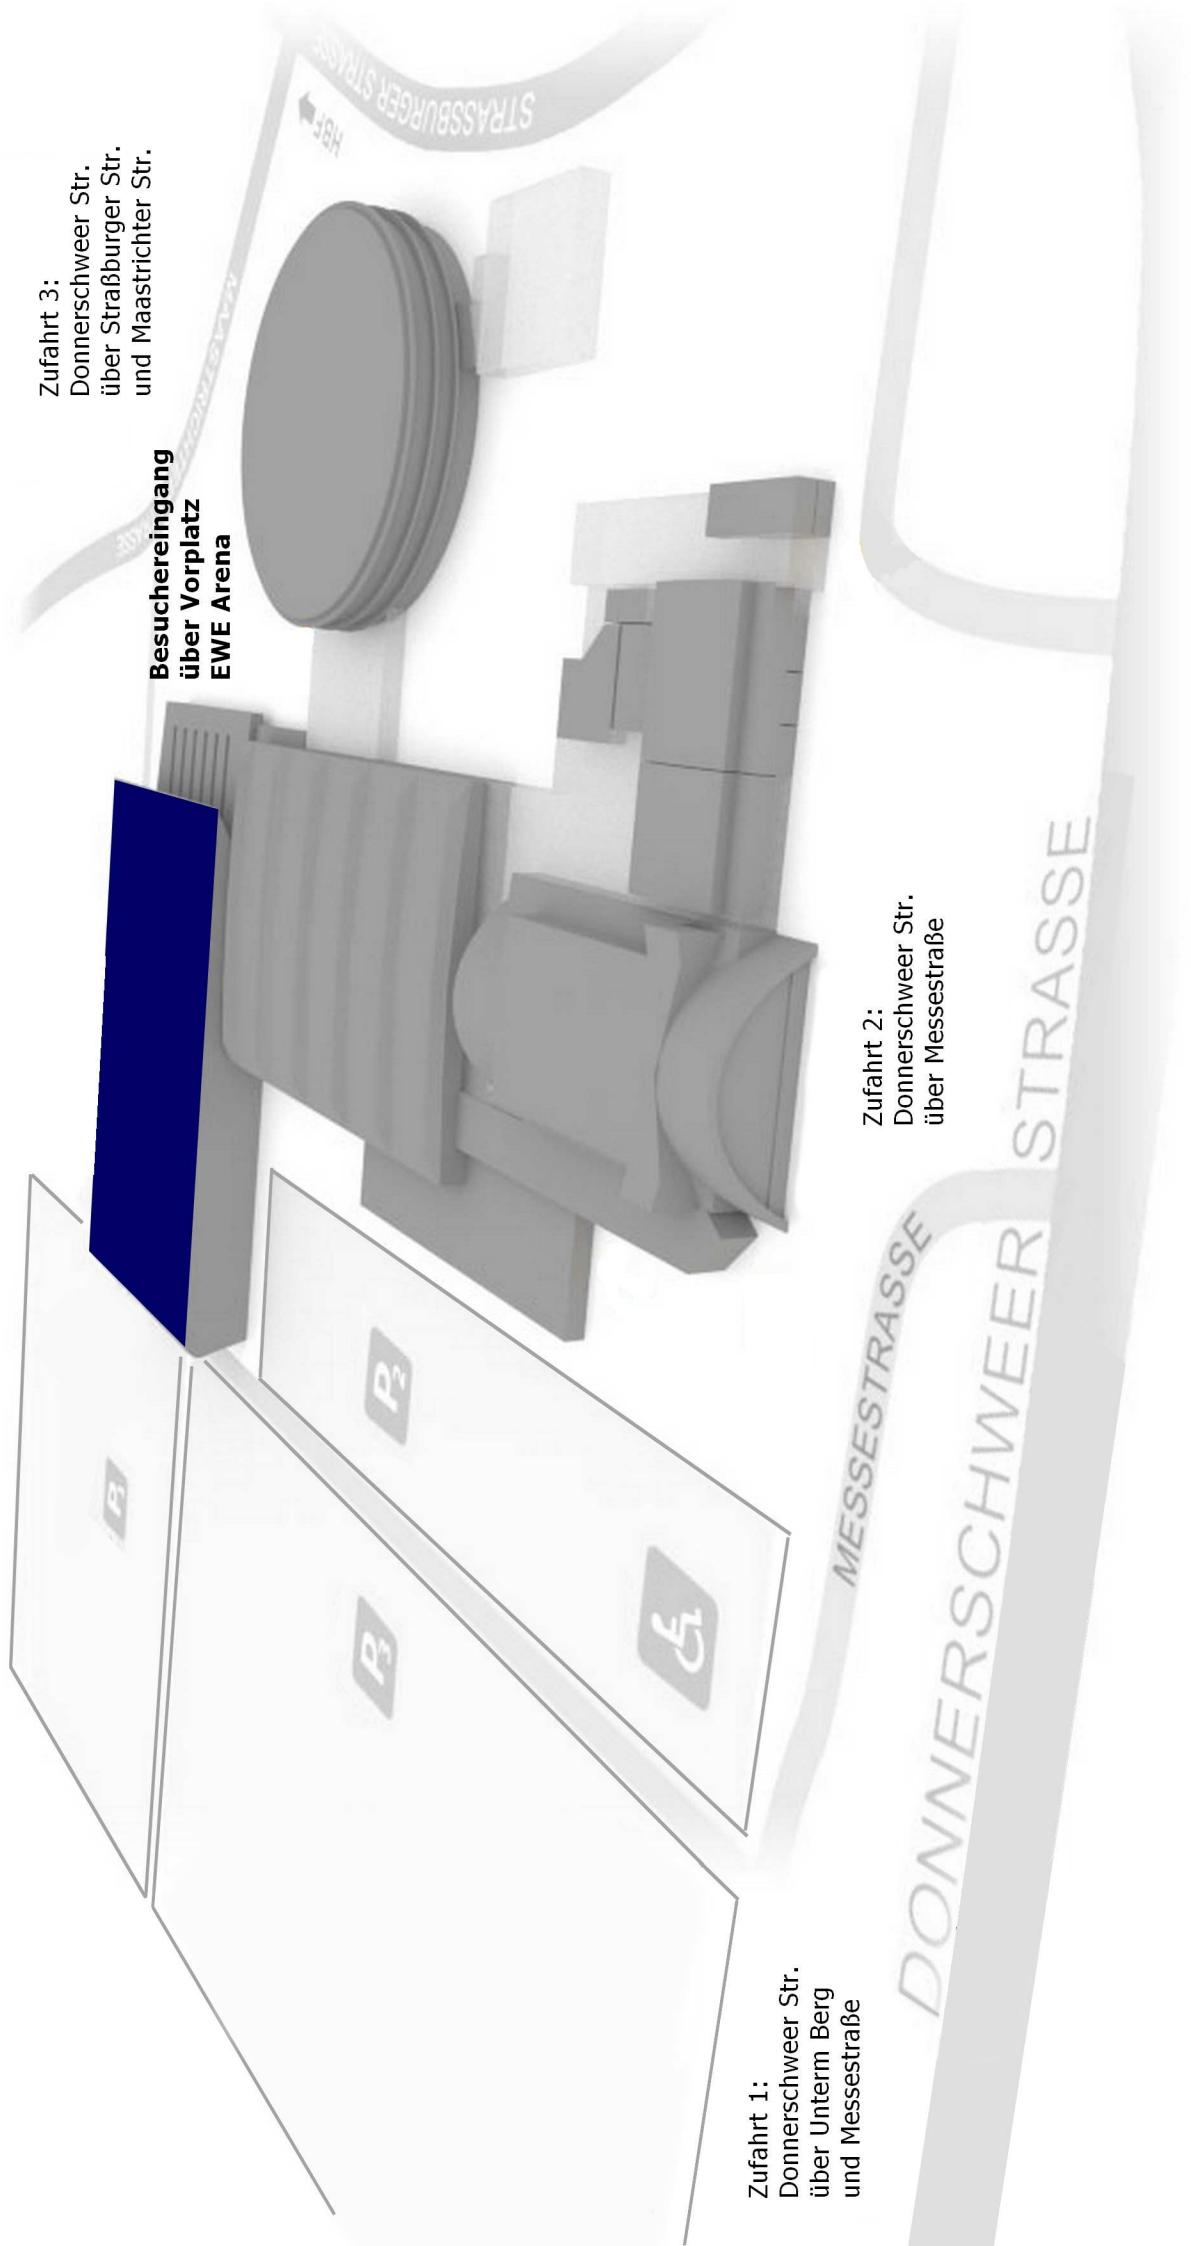

Navi-Adressen:
Messestraße
(aus Richtung der Autobahnen)
Maastrichter Straße
(aus Richtung Innenstadt)

Eintrittspreise:
Erwachsene: 6,- €
NWZ-Card (max 2 Pers.): je 4,- €
Kinder ab 5 Jahre: 3,- €
(bis 13 Jahre in Begl. Erw.)

Hinweis: Parkgebühren (Tageskarte): 3,- €

Zufahrt 1:
Donnerschweer Str.
über Unterm Berg
und Messestraße

Zufahrt 2:
Donnerschweer Str.
über Messestraße

Zufahrt 3:
Donnerschweer Str.
über Straßburger Str.
und Maastrichter Str.

**Besuchereingang
über Vorplatz
EWE Arena**