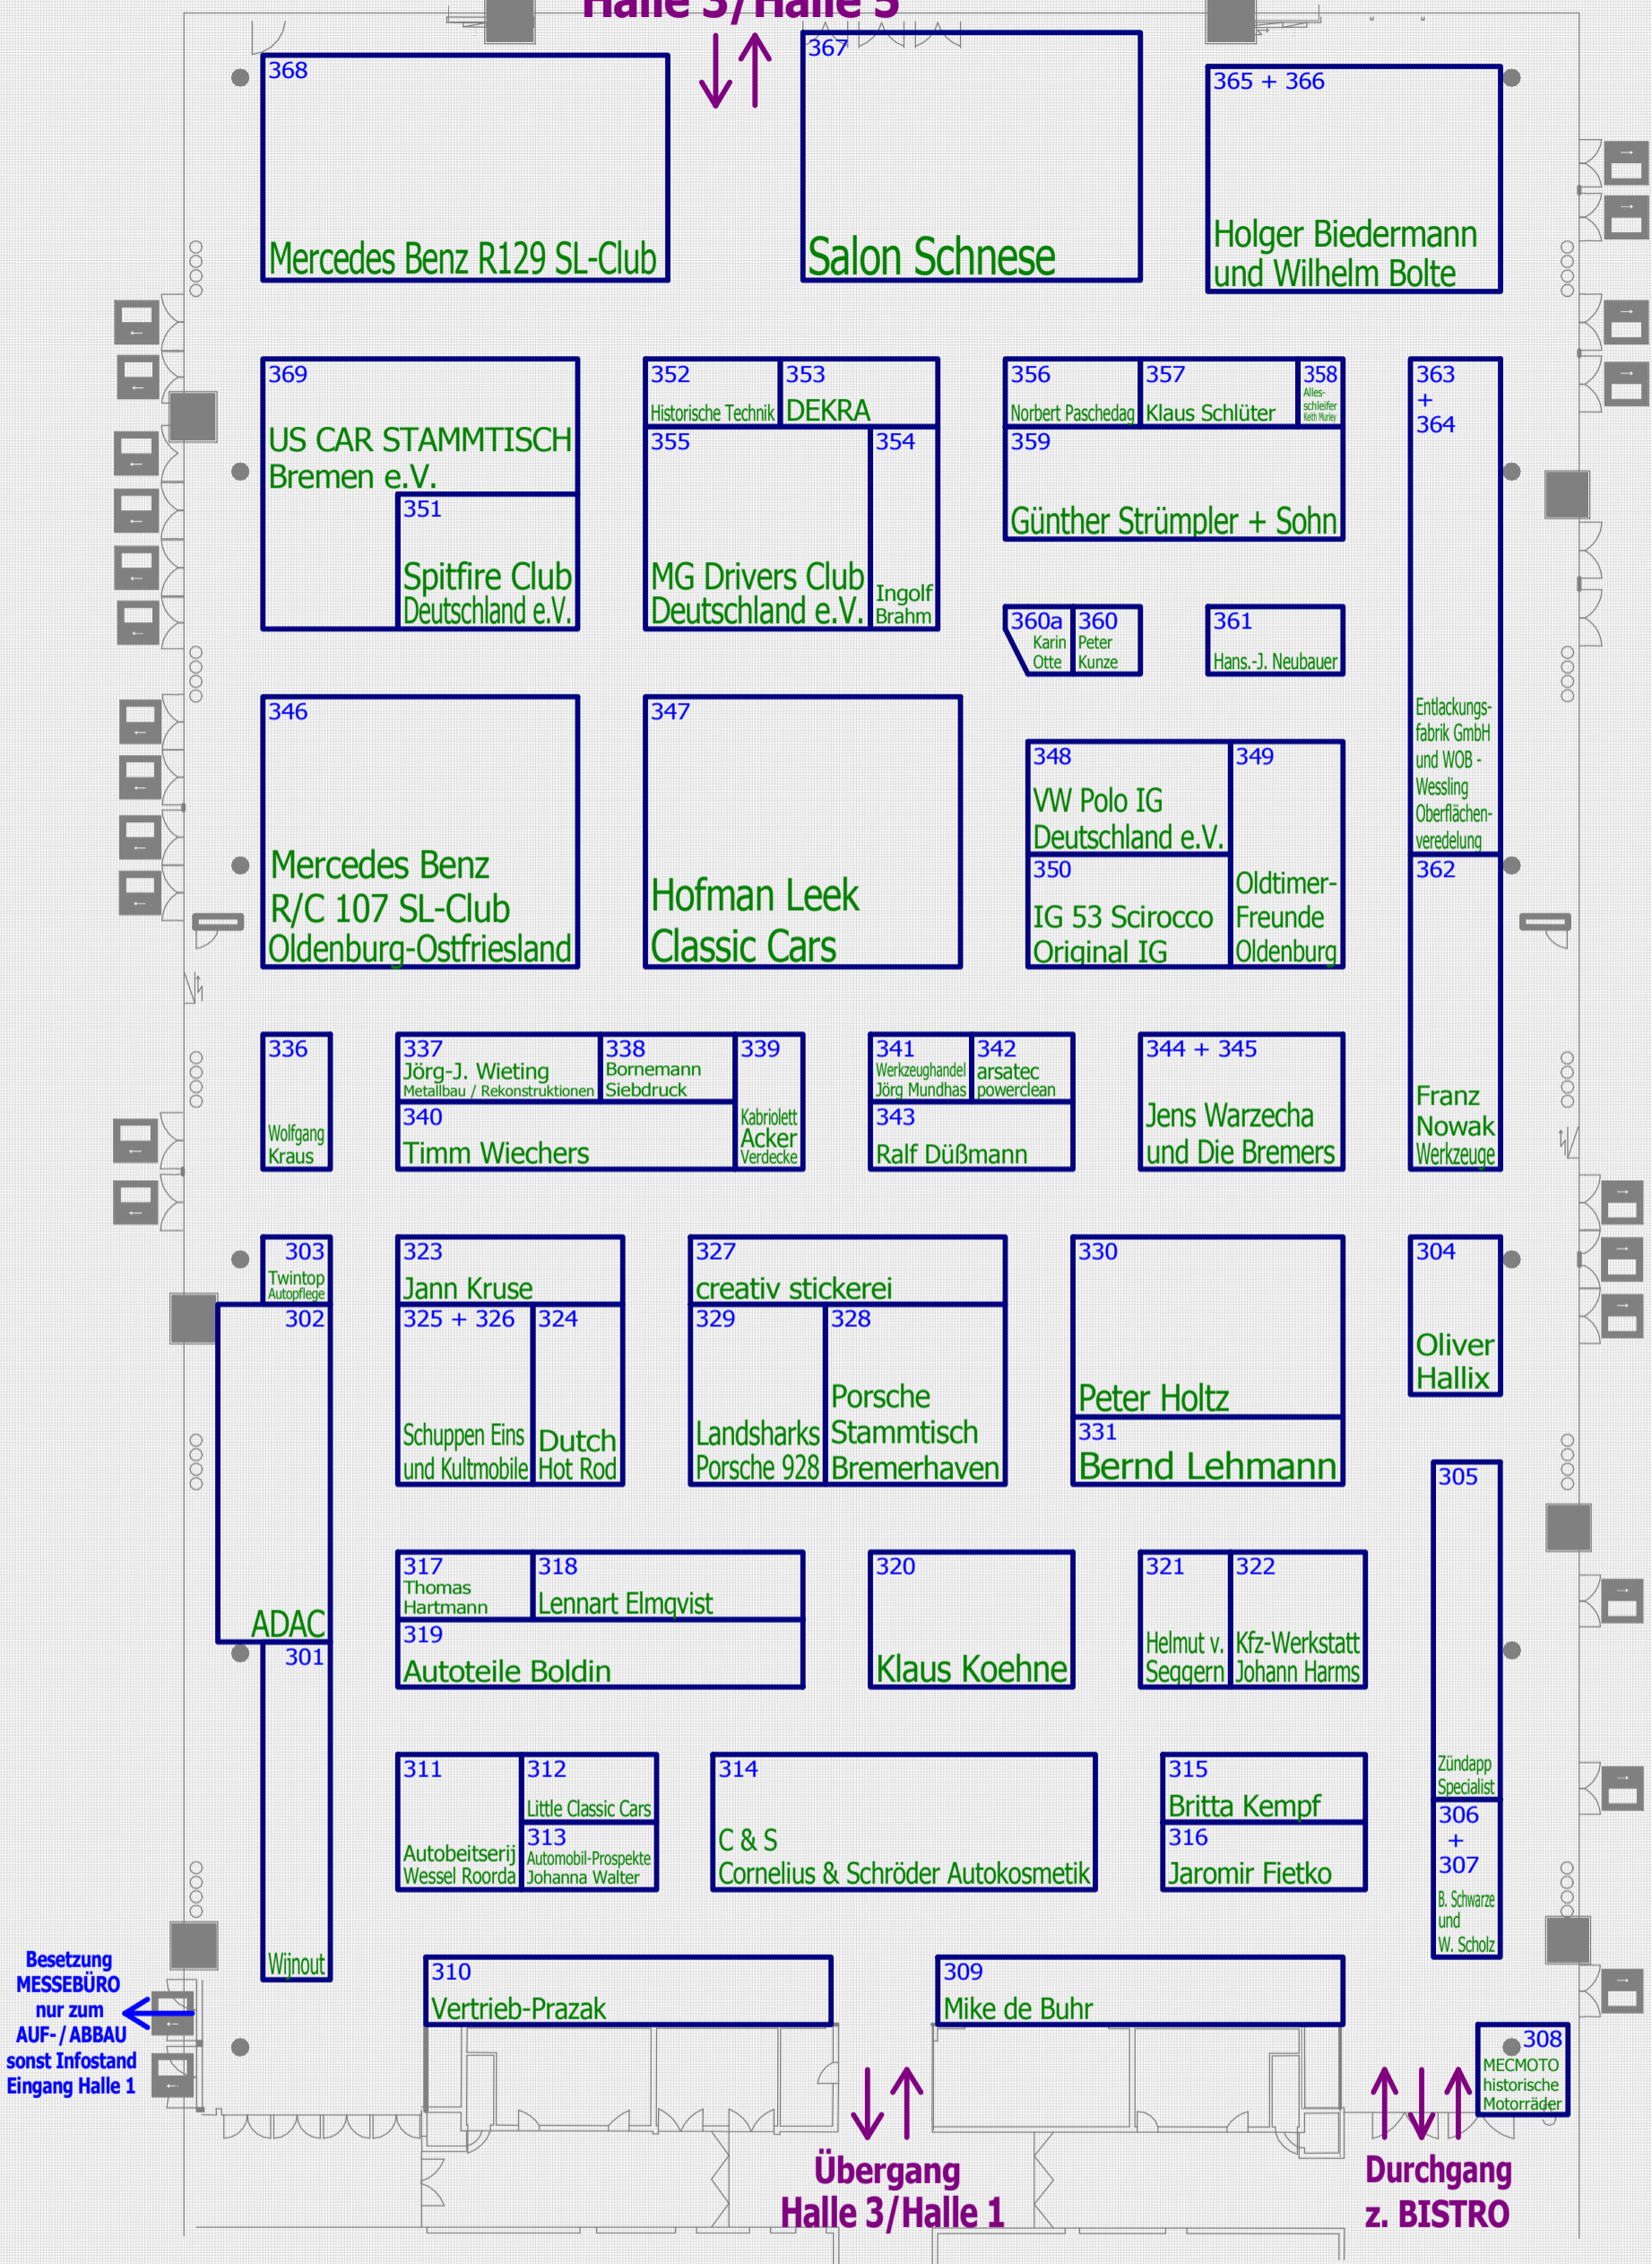

Übergang
Halle 3/Halle 5

Halle 3

OMO - Oldtimer-Messe Oldenburg

10. und 11. September 2016