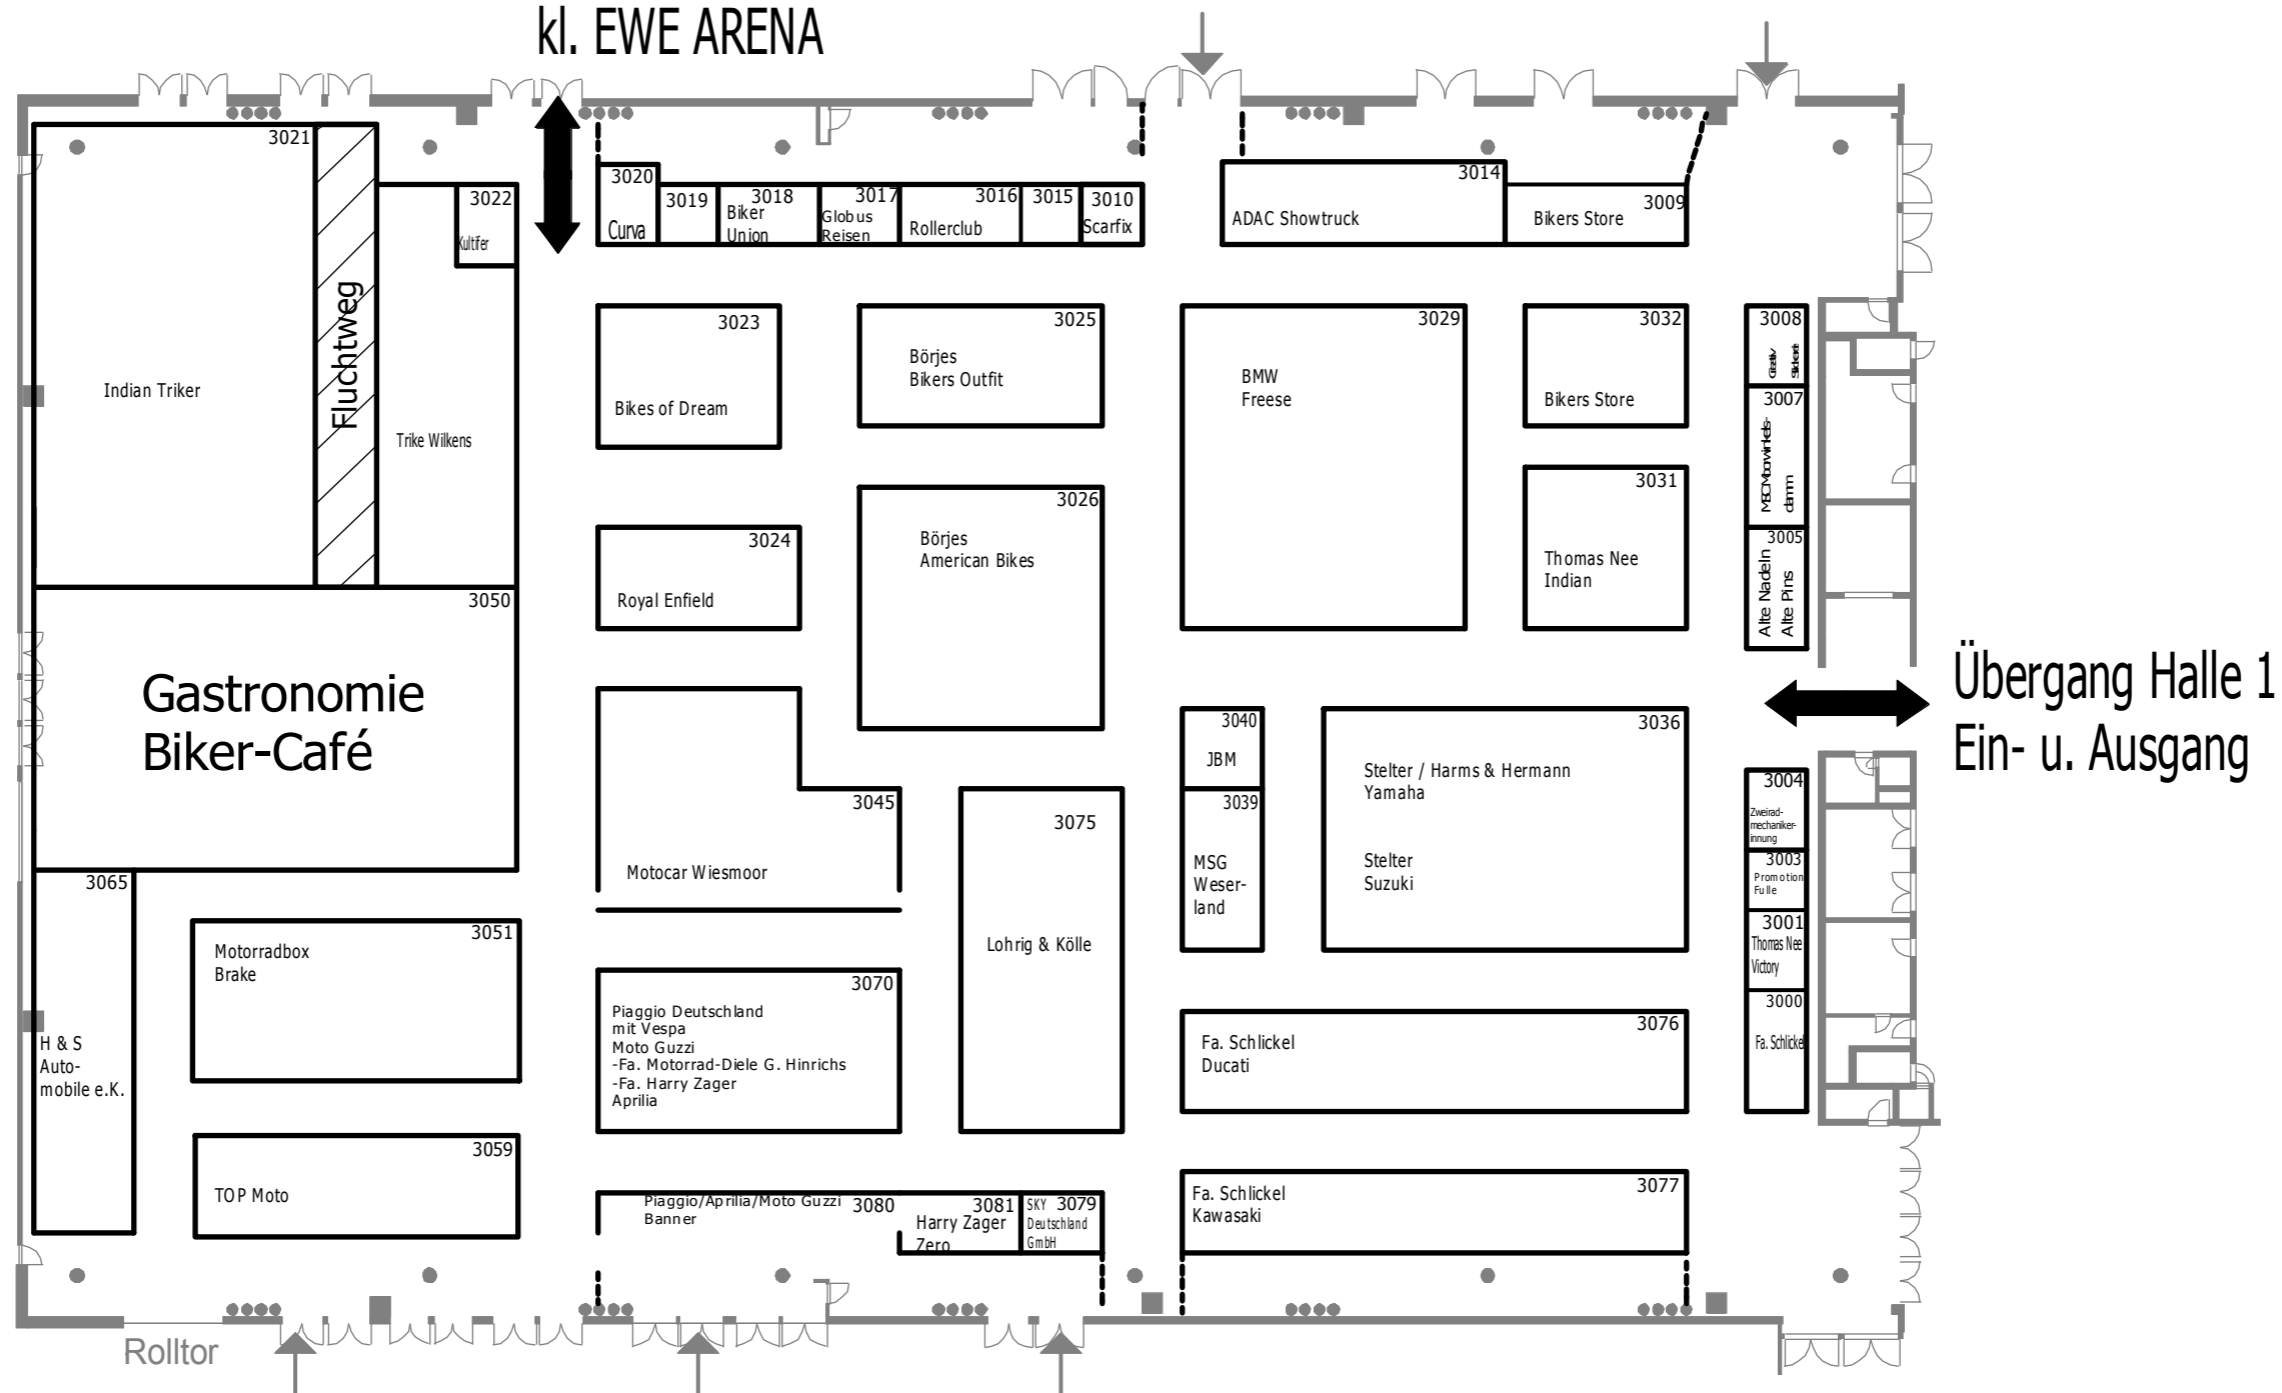

Übergang Stuntshow
kl. EWE ARENA

Messehalle - Halle 3

Veranstaltung:

**MOTORRAD
SHOW** OLDENBURG
4. + 5. Feb. '17 10 - 18 Uhr

Rasterplan 1 m x 1 m

Maßstab:

1 : 375

erstellt von:
S. Hobbie

genehmigt:

Bitte beachten Sie, dass sich Standgröße und benachbarte Aussteller während der Planungsphase jederzeit verändern können!

Arbeitsplan! Änderungen/ Ergänzungen vorbehalten!

Stand: 30.01.2017