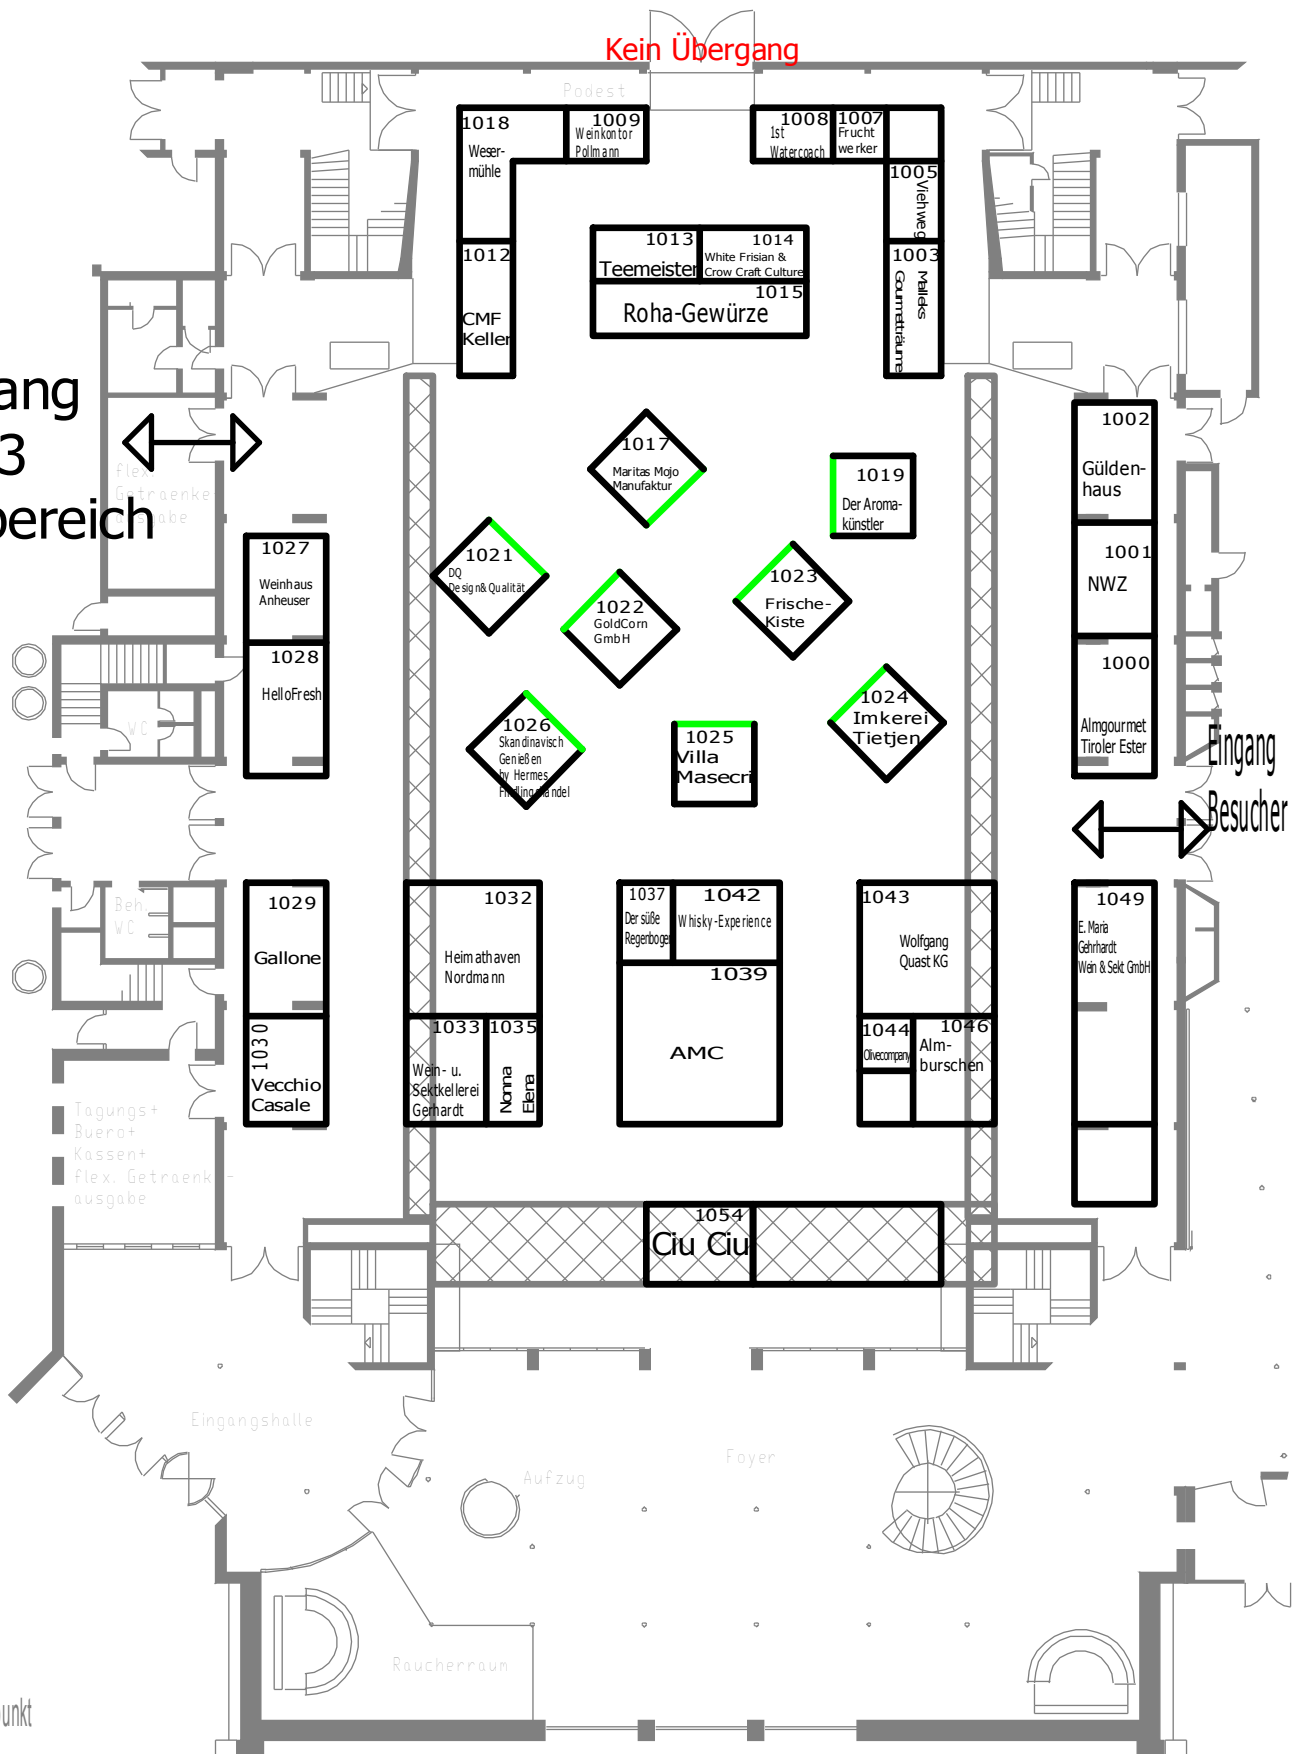

Übergang  
Foyer 3  
Showbereich

## KONGRESSHALLE

Veranstaltung:

Technik WEH:

Maßstab:

1 : 200

Deckenhöhe: 10,06m

Bitte beachten Sie, dass sich die Standgrößen und benachbarte Aussteller während der Planungsphase jederzeit verändern können.