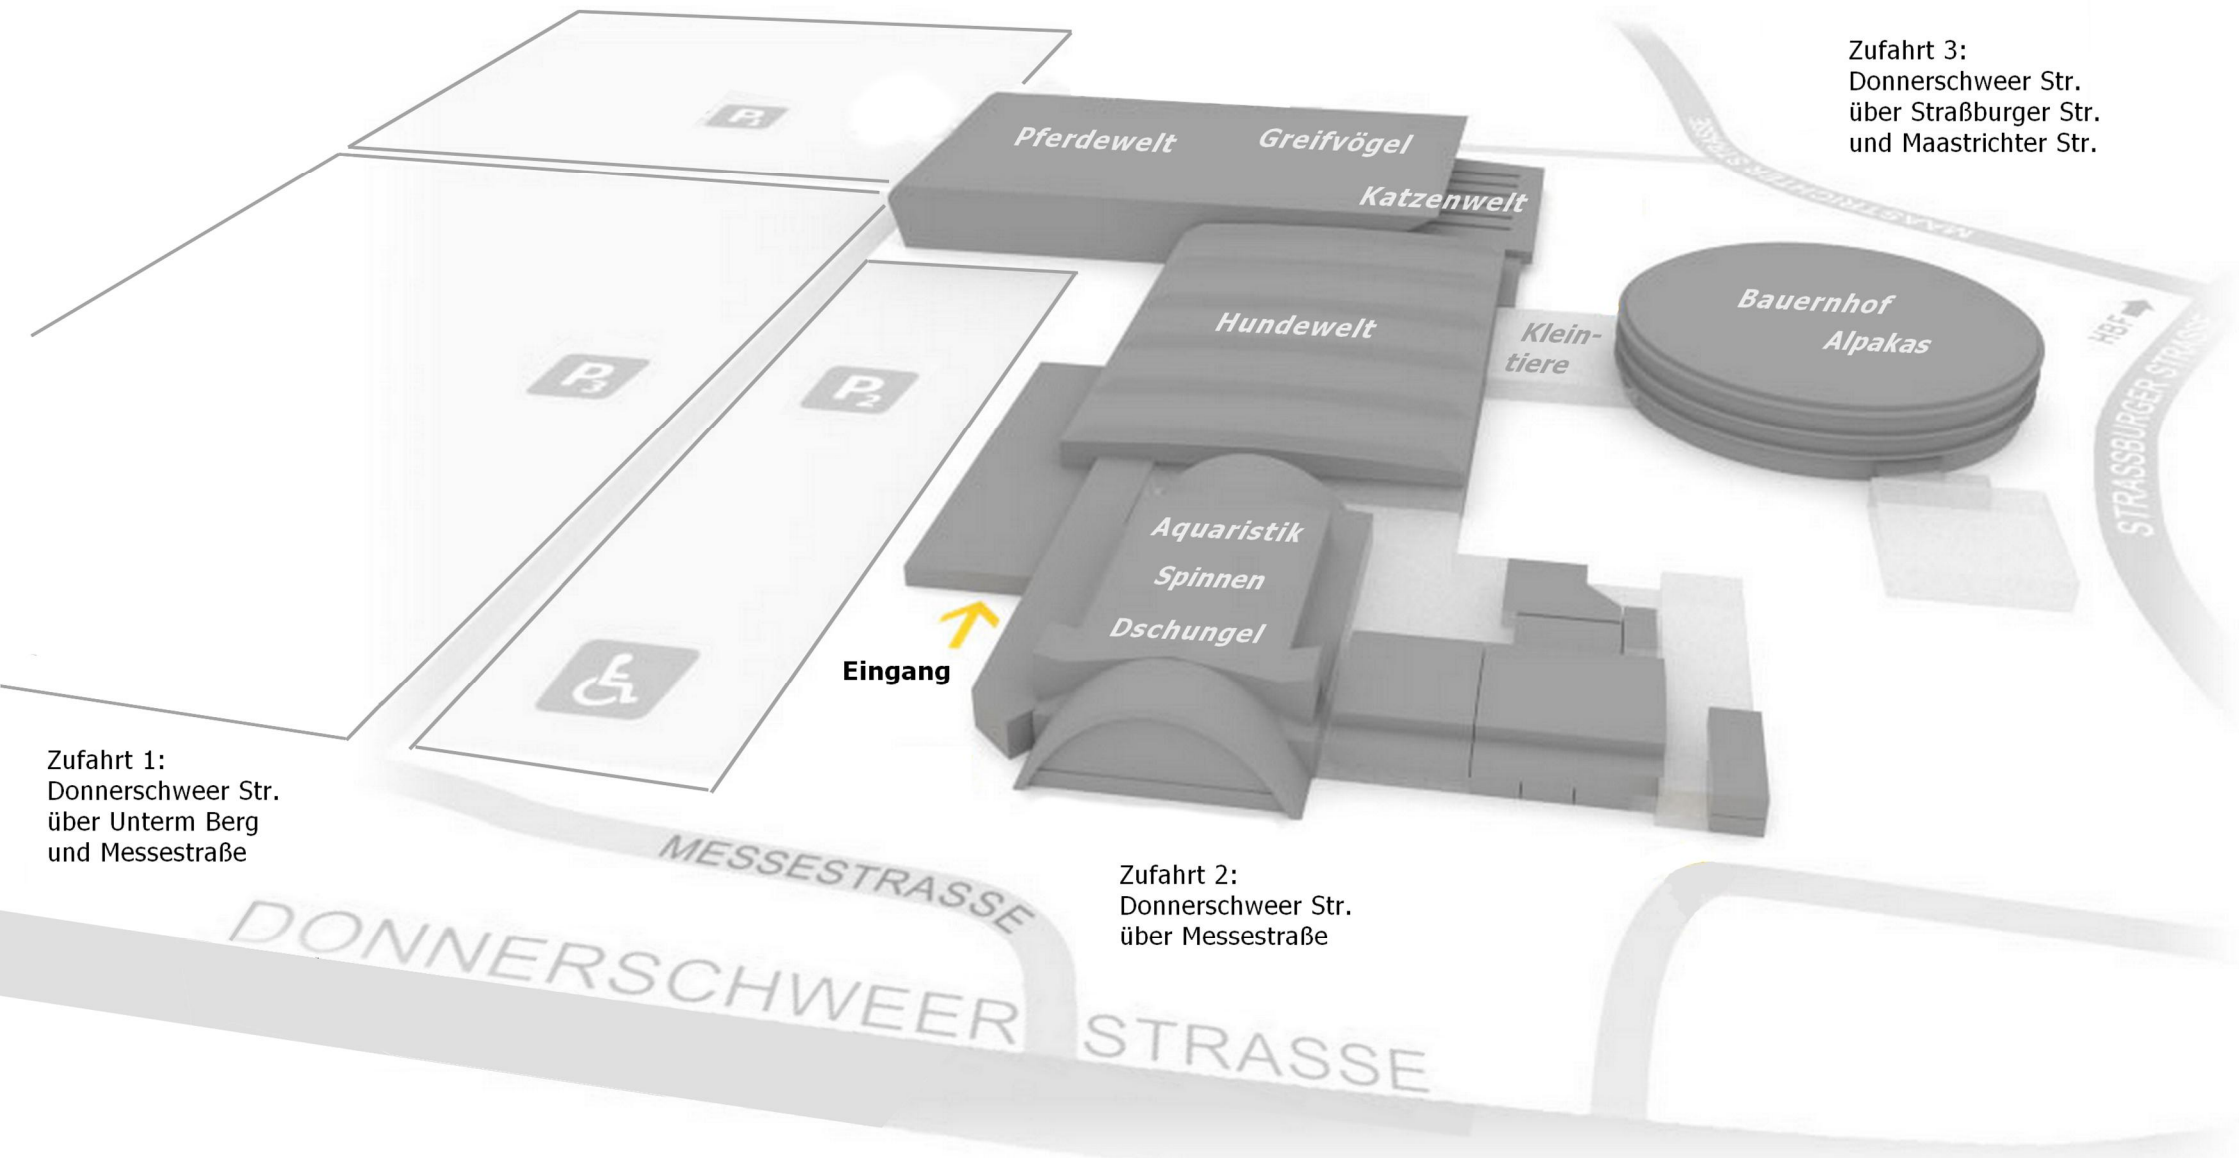

T. Mein Tier

8. + 9. Nov. '14 10 - 18 Uhr

Navi-Adressen:
Messestraße
(aus Richtung der Autobahnen)
Maastrichter Straße
(aus Richtung Innenstadt)

Eintrittspreise:
Erwachsene: 10,- €
Kinder (5 - 14 Jahre): 5,- €
Familienkarte: 20,- €
Besucherhunde: 2,- €

Hinweis: Zutritt für Hunde (ab 7 Monate) nur mit gültigem Impfausweis und nur in der Hundewelt. Es besteht Leinenpflicht.

Zufahrt 3:
Donnerschwer Str.
über Straßburger Str.
und Maastrichter Str.

Zufahrt 1:
Donnerschwer Str.
über Unterm Berg
und Messestraße

Zufahrt 2:
Donnerschwer Str.
über Messestraße