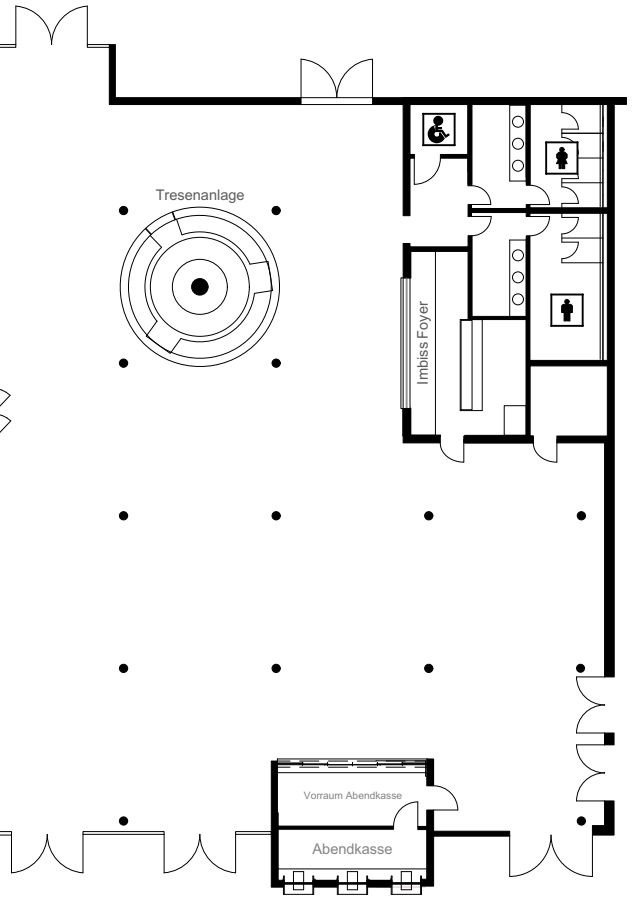

Legende Bestuhlung

- Sitzplätze
- Plätze mit Sichtbehinderung
- Dienstplätze
- Plätze nicht im Verkauf

**WESER
EMS
HALLEN
OLDENBURG**

Weser-Ems Halle GmbH & Co.KG
Europaplatz 12 · 26123 Oldenburg
Tel.: +49 (0)441 8003 - 0
Fax: +49 (0)441 8003 - 234
www.weser-ems-hallen.de

ERSTELLT VON: PV
GENEHMIGT VON: -
STAND: 11.11.2020
VERSION: 2022-02-15_v1
EXPORTDATUM: 09.03.2022

VERANSTALTUNG:

Basketball

HALLE:

Kleine EWE ARENA

VERANSTALTUNGSDATUM: -
PROJEKT-NR.: -
BEMERKUNGEN:
Alle Maße sind vor Ort zu prüfen!
Spielfeldmessungen und Gestaltung nur näherungsweise
eingezeichnet!

MASSTAB:
1:275

FORMAT: ISO A3
RASTERMAß: 1m x 1m

KAPAZITÄTEN:
Gesamt: 3.120 Plätze

Sitzplätze gesamt: 3.048 Plätze
Stehplätze gesamt: 72 Plätze
zzgl. 31 Rollstuhlplätze