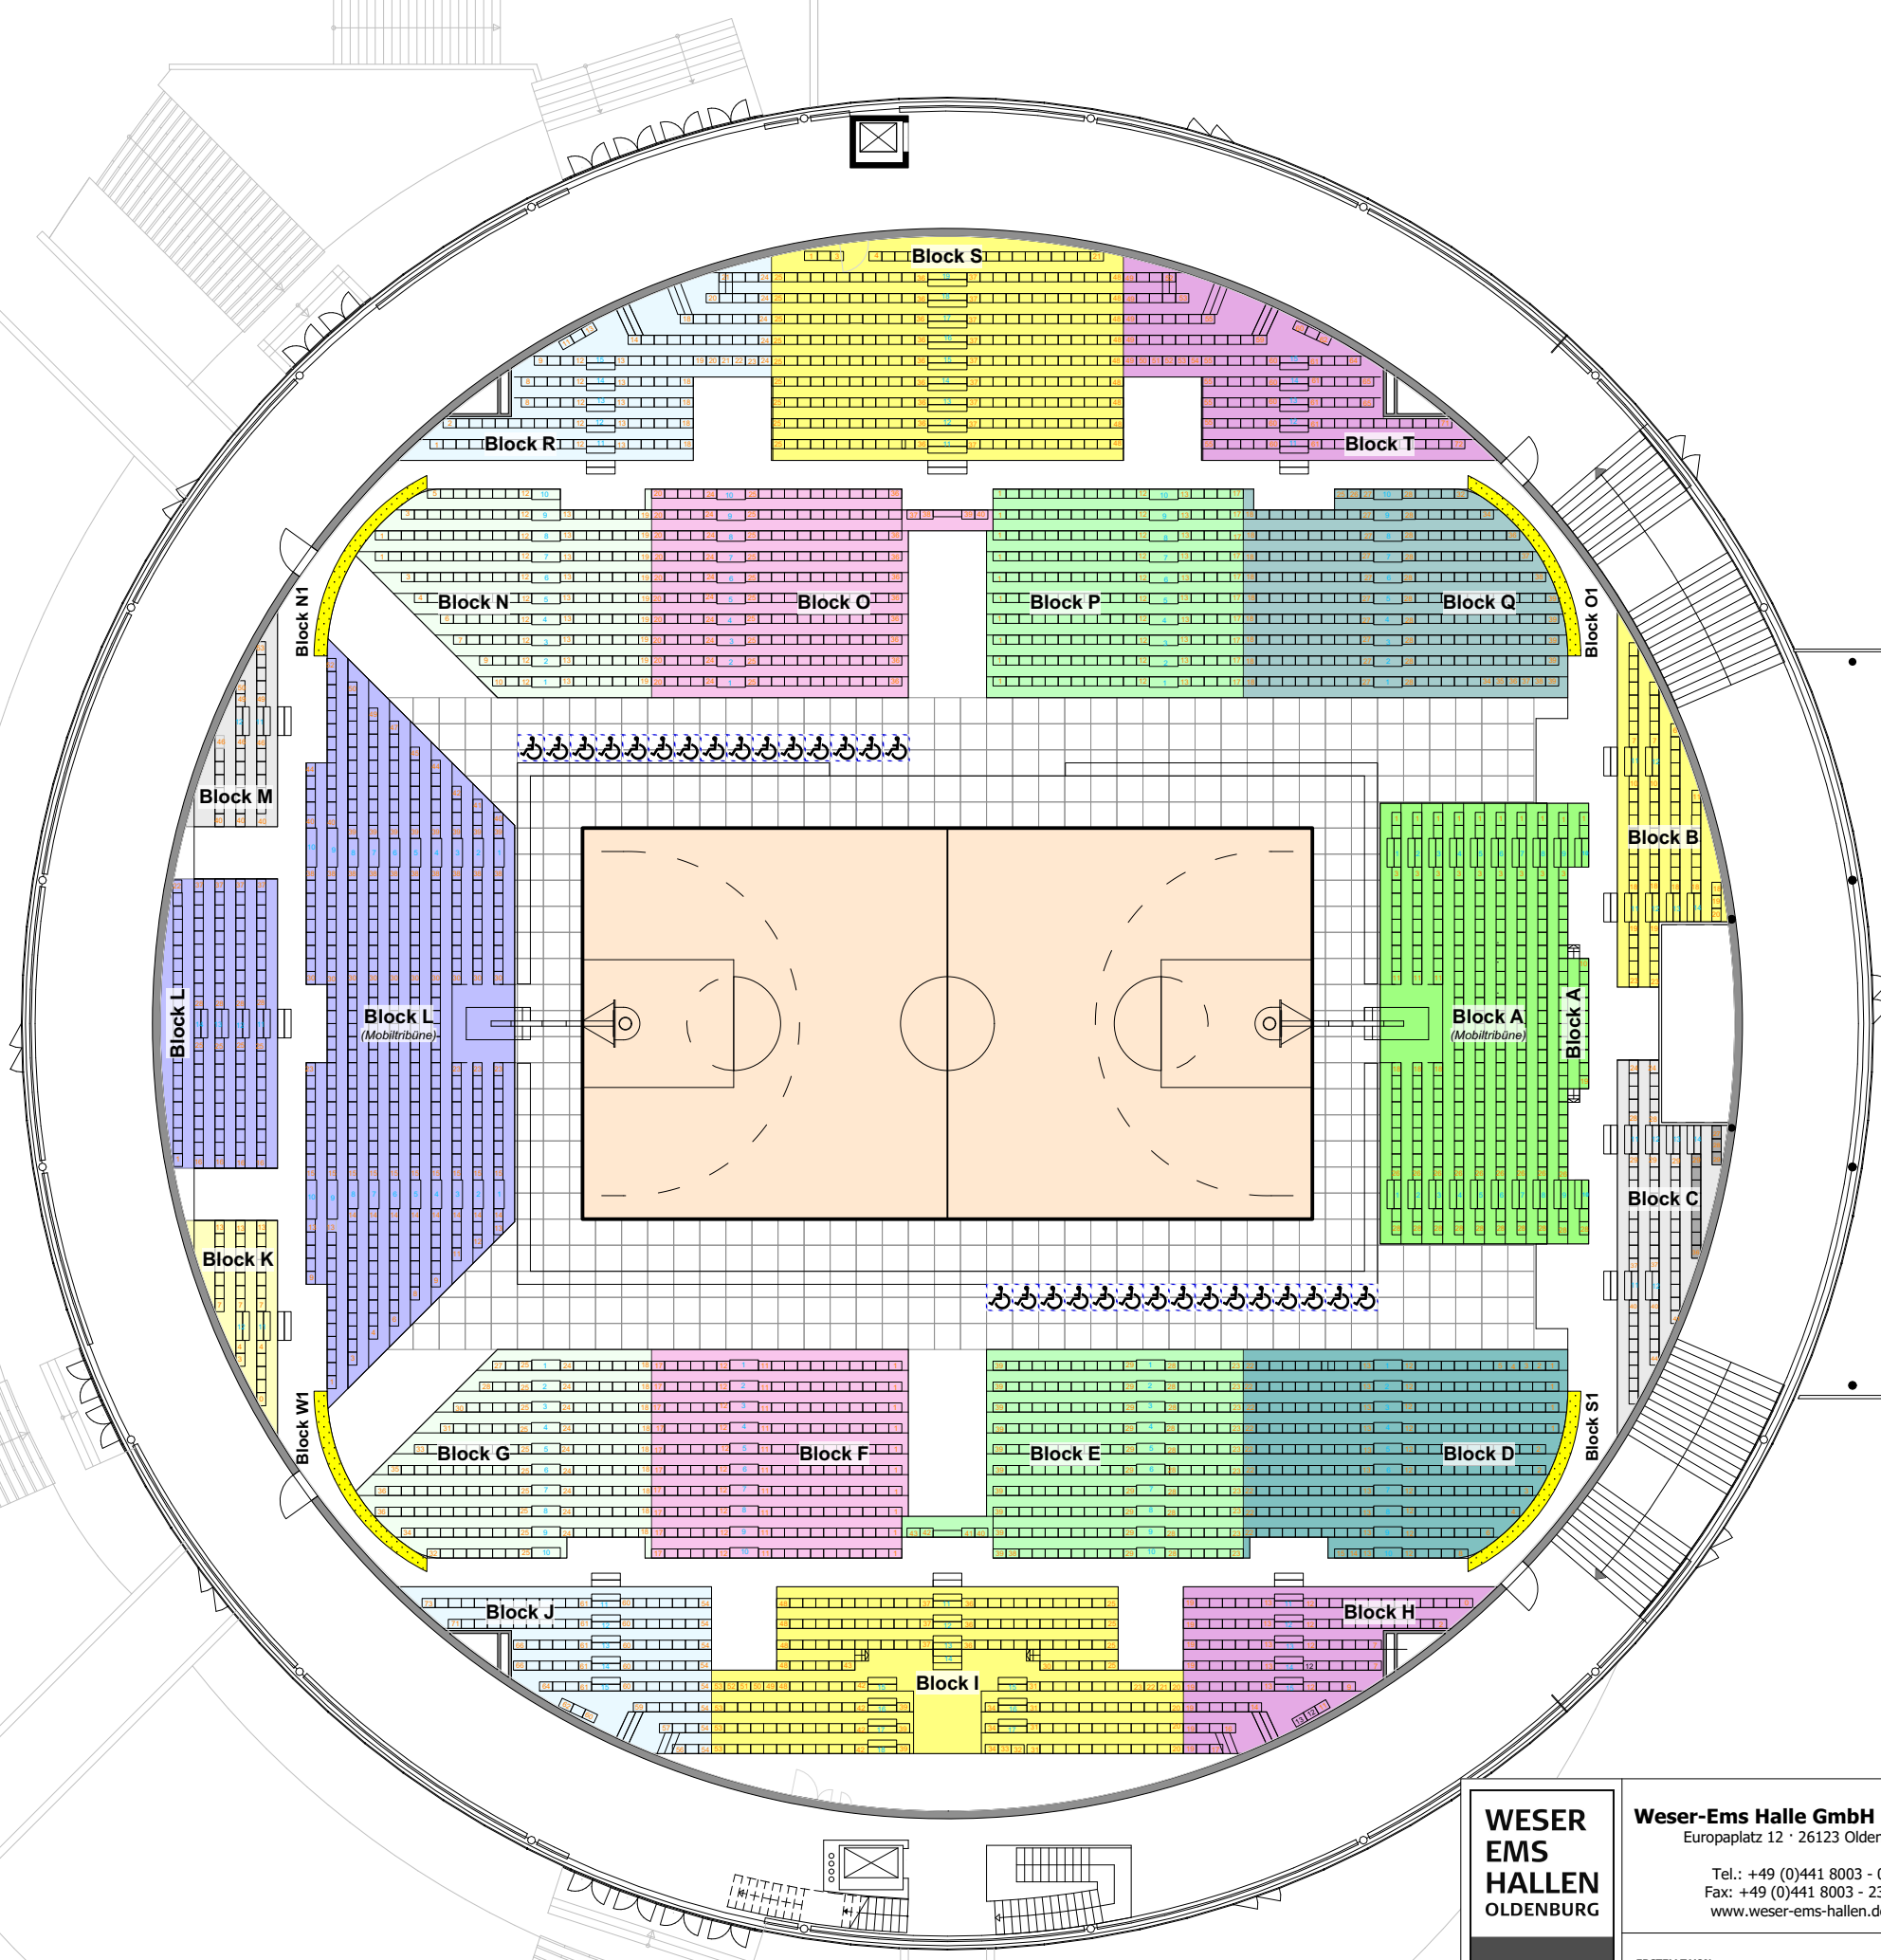

Legende Bestuhlung

- Sitzplätze
- Plätze mit Sichtbehinderung
- Dienstplätze
- Plätze nicht im Verkauf

**WESER
EMS
HALLEN
OLDENBURG**

Weser-Ems Halle GmbH & Co.KG
Europaplatz 12 · 26123 Oldenburg
Tel.: +49 (0)441 8003 - 0
Fax: +49 (0)441 8003 - 234
www.weser-ems-hallen.de

ERSTELLT VON: PV
GENEHMIGT VON: -
STAND: 11.11.2020
VERSION: 2022-02-15_v1
EXPORTDATUM: 09.03.2022

VERANSTALTUNG:

Basketball

HALLE:

Kleine EWE ARENA

VERANSTALTUNGSDATUM: -
PROJEKT-NR.: -
BEMERKUNGEN:
Alle Maße sind vor Ort zu prüfen!
Spielfeldmessungen und Gestaltung nur näherungsweise
eingezeichnet!

MASSTAB:
1:275

FORMAT: ISO A3
RASTERMAß: 1m x 1m

KAPAZITÄTEN:
Gesamt: 3.120 Plätze

Sitzplätze gesamt: 3.048 Plätze
Stehplätze gesamt: 72 Plätze
zzgl. 31 Rollstuhlplätze