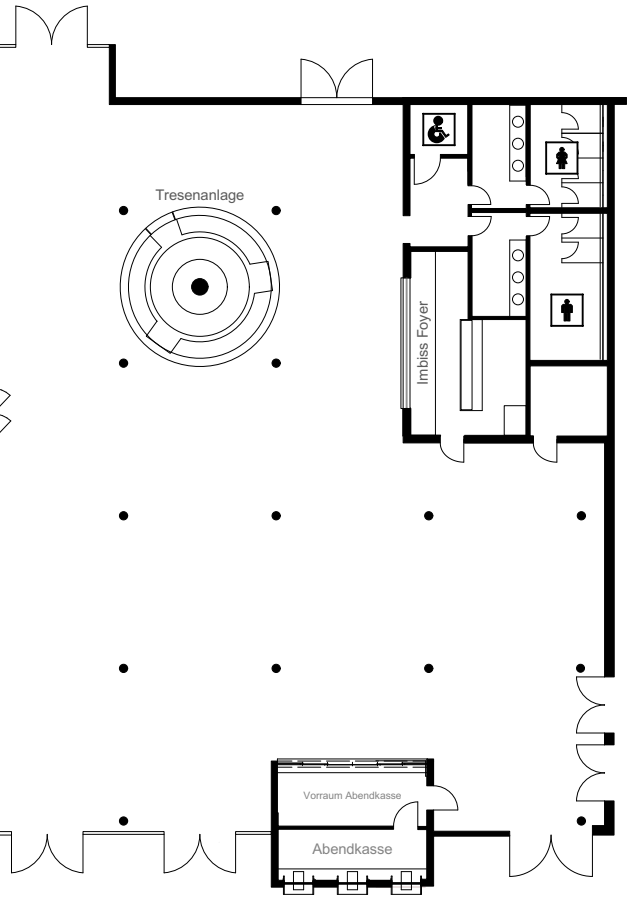

1. **Legende Bestuhlung**
2. Sitzplätze
   - Plätze mit Sichtbehinderung
   - Dienstplätze
   - Plätze nicht im Verkauf

Weser-Ems Halle GmbH & Co.KG
Europaplatz 12 · 26123 Oldenburg
Tel.: +49 (0)441 8003 - 0
Fax: +49 (0)441 8003 - 234
www.weser-ems-hallen.de

Erstellt von: **PV**   Genehmigt / Geprüft von: -
Erstellt am: **28.03.2023**   Letzte Änderung vom: **Grundplan**   Exportiert am: **30.03.2023**

Veranstaltung / Projekt:

Basketball

Halle:

Kleine EWE ARENA

Veranstaltungsdatum: -   Projekt-Nr.: -
Bemerkungen / Bitte beachten:
Alle Maße sind vor Ort zu prüfen! Spielplatzmessungen und Gestaltung nur näherungsweise eingezeichnet!

Maßstab:
1:275

Format: ISO A3   Rastermaß: 1m x 1m
Kapazitäten:
Gesamt: 3.120 Plätze
Sitzplätze gesamt: 3.048 Plätze
Stehplätze gesamt: 72 Plätze
zzgl. 31 Rollstuhlplätze