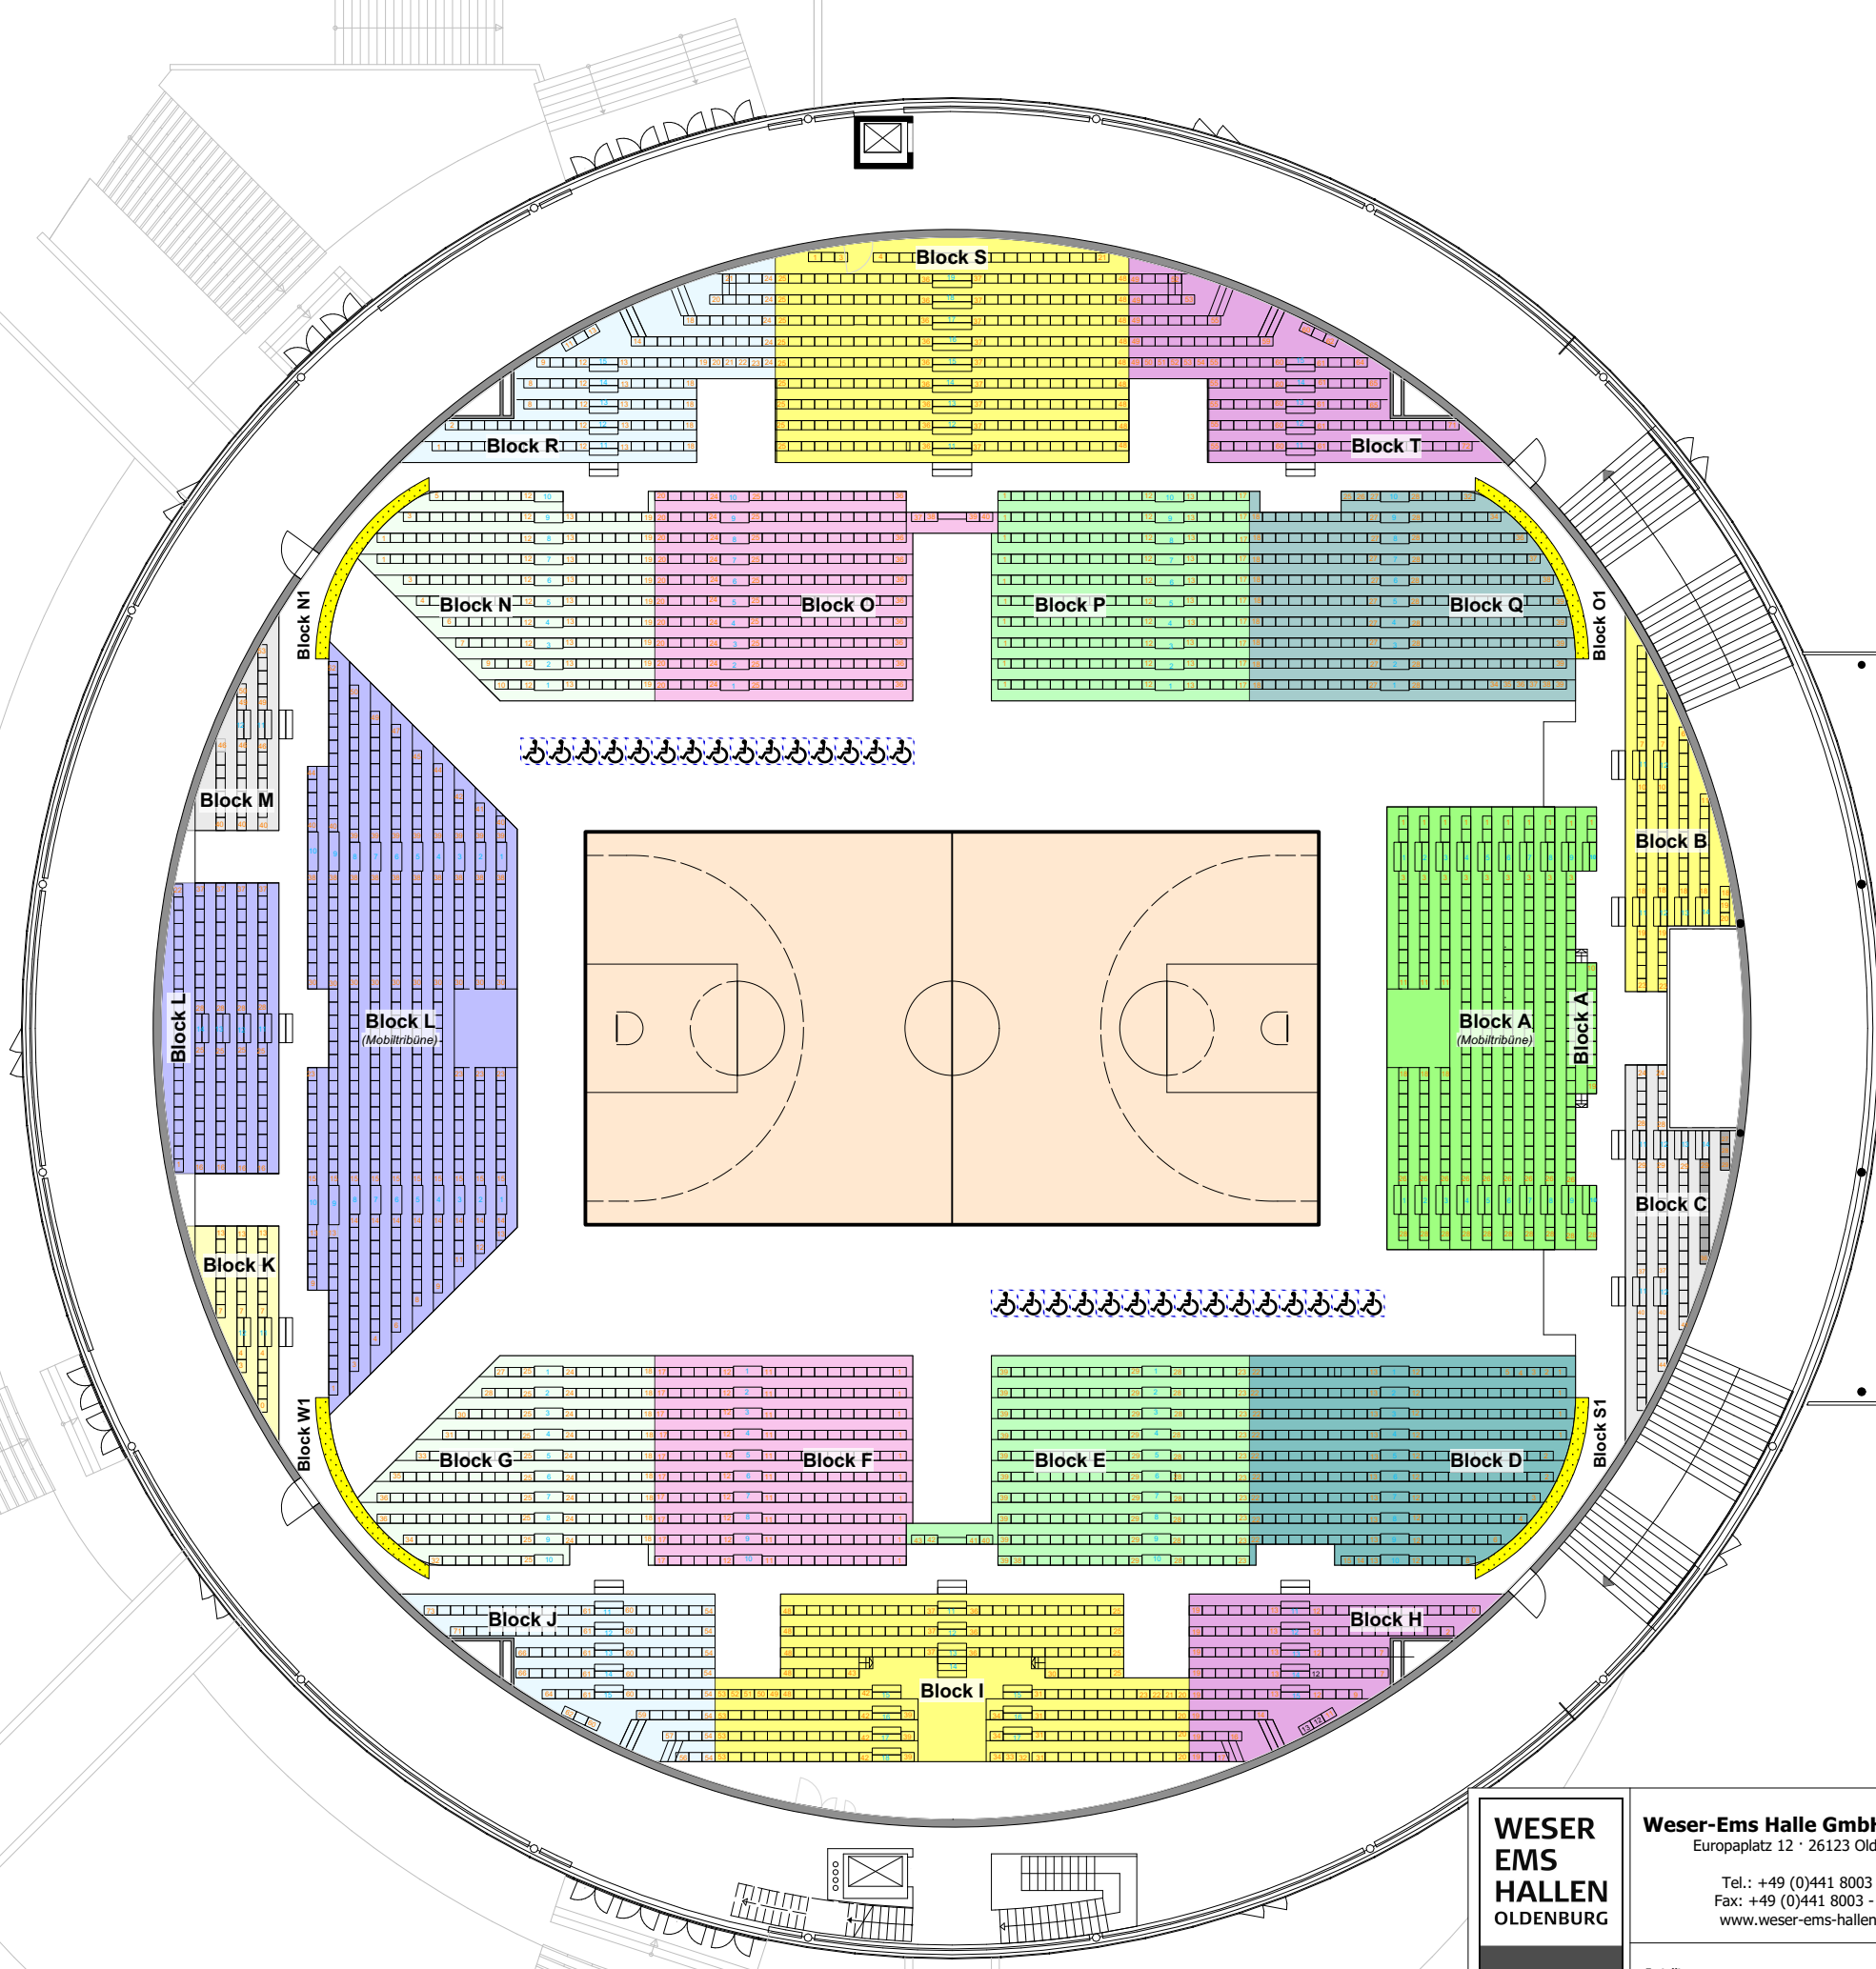

1. **Legende Bestuhlung**
2. Sitzplätze
   - Plätze mit Sichtbehinderung
   - Dienstplätze
   - Plätze nicht im Verkauf

Weser-Ems Halle GmbH & Co.KG
Europaplatz 12 · 26123 Oldenburg
Tel.: +49 (0)441 8003 - 0
Fax: +49 (0)441 8003 - 234
www.weser-ems-hallen.de

Erstellt von: **PV**   Genehmigt / Geprüft von: -
Erstellt am: **28.03.2023**   Letzte Änderung vom: **Grundplan**   Exportiert am: **30.03.2023**

Veranstaltung / Projekt:

Basketball

Halle:

Kleine EWE ARENA

Veranstaltungsdatum: -   Projekt-Nr.: -
Bemerkungen / Bitte beachten:
Alle Maße sind vor Ort zu prüfen! Spielplatzmessungen und Gestaltung nur näherungsweise eingezeichnet!

Maßstab:
1:275

Format: ISO A3   Rastermaß: 1m x 1m
Kapazitäten:
Gesamt: 3.120 Plätze
Sitzplätze gesamt: 3.048 Plätze
Stehplätze gesamt: 72 Plätze
zzgl. 31 Rollstuhlplätze