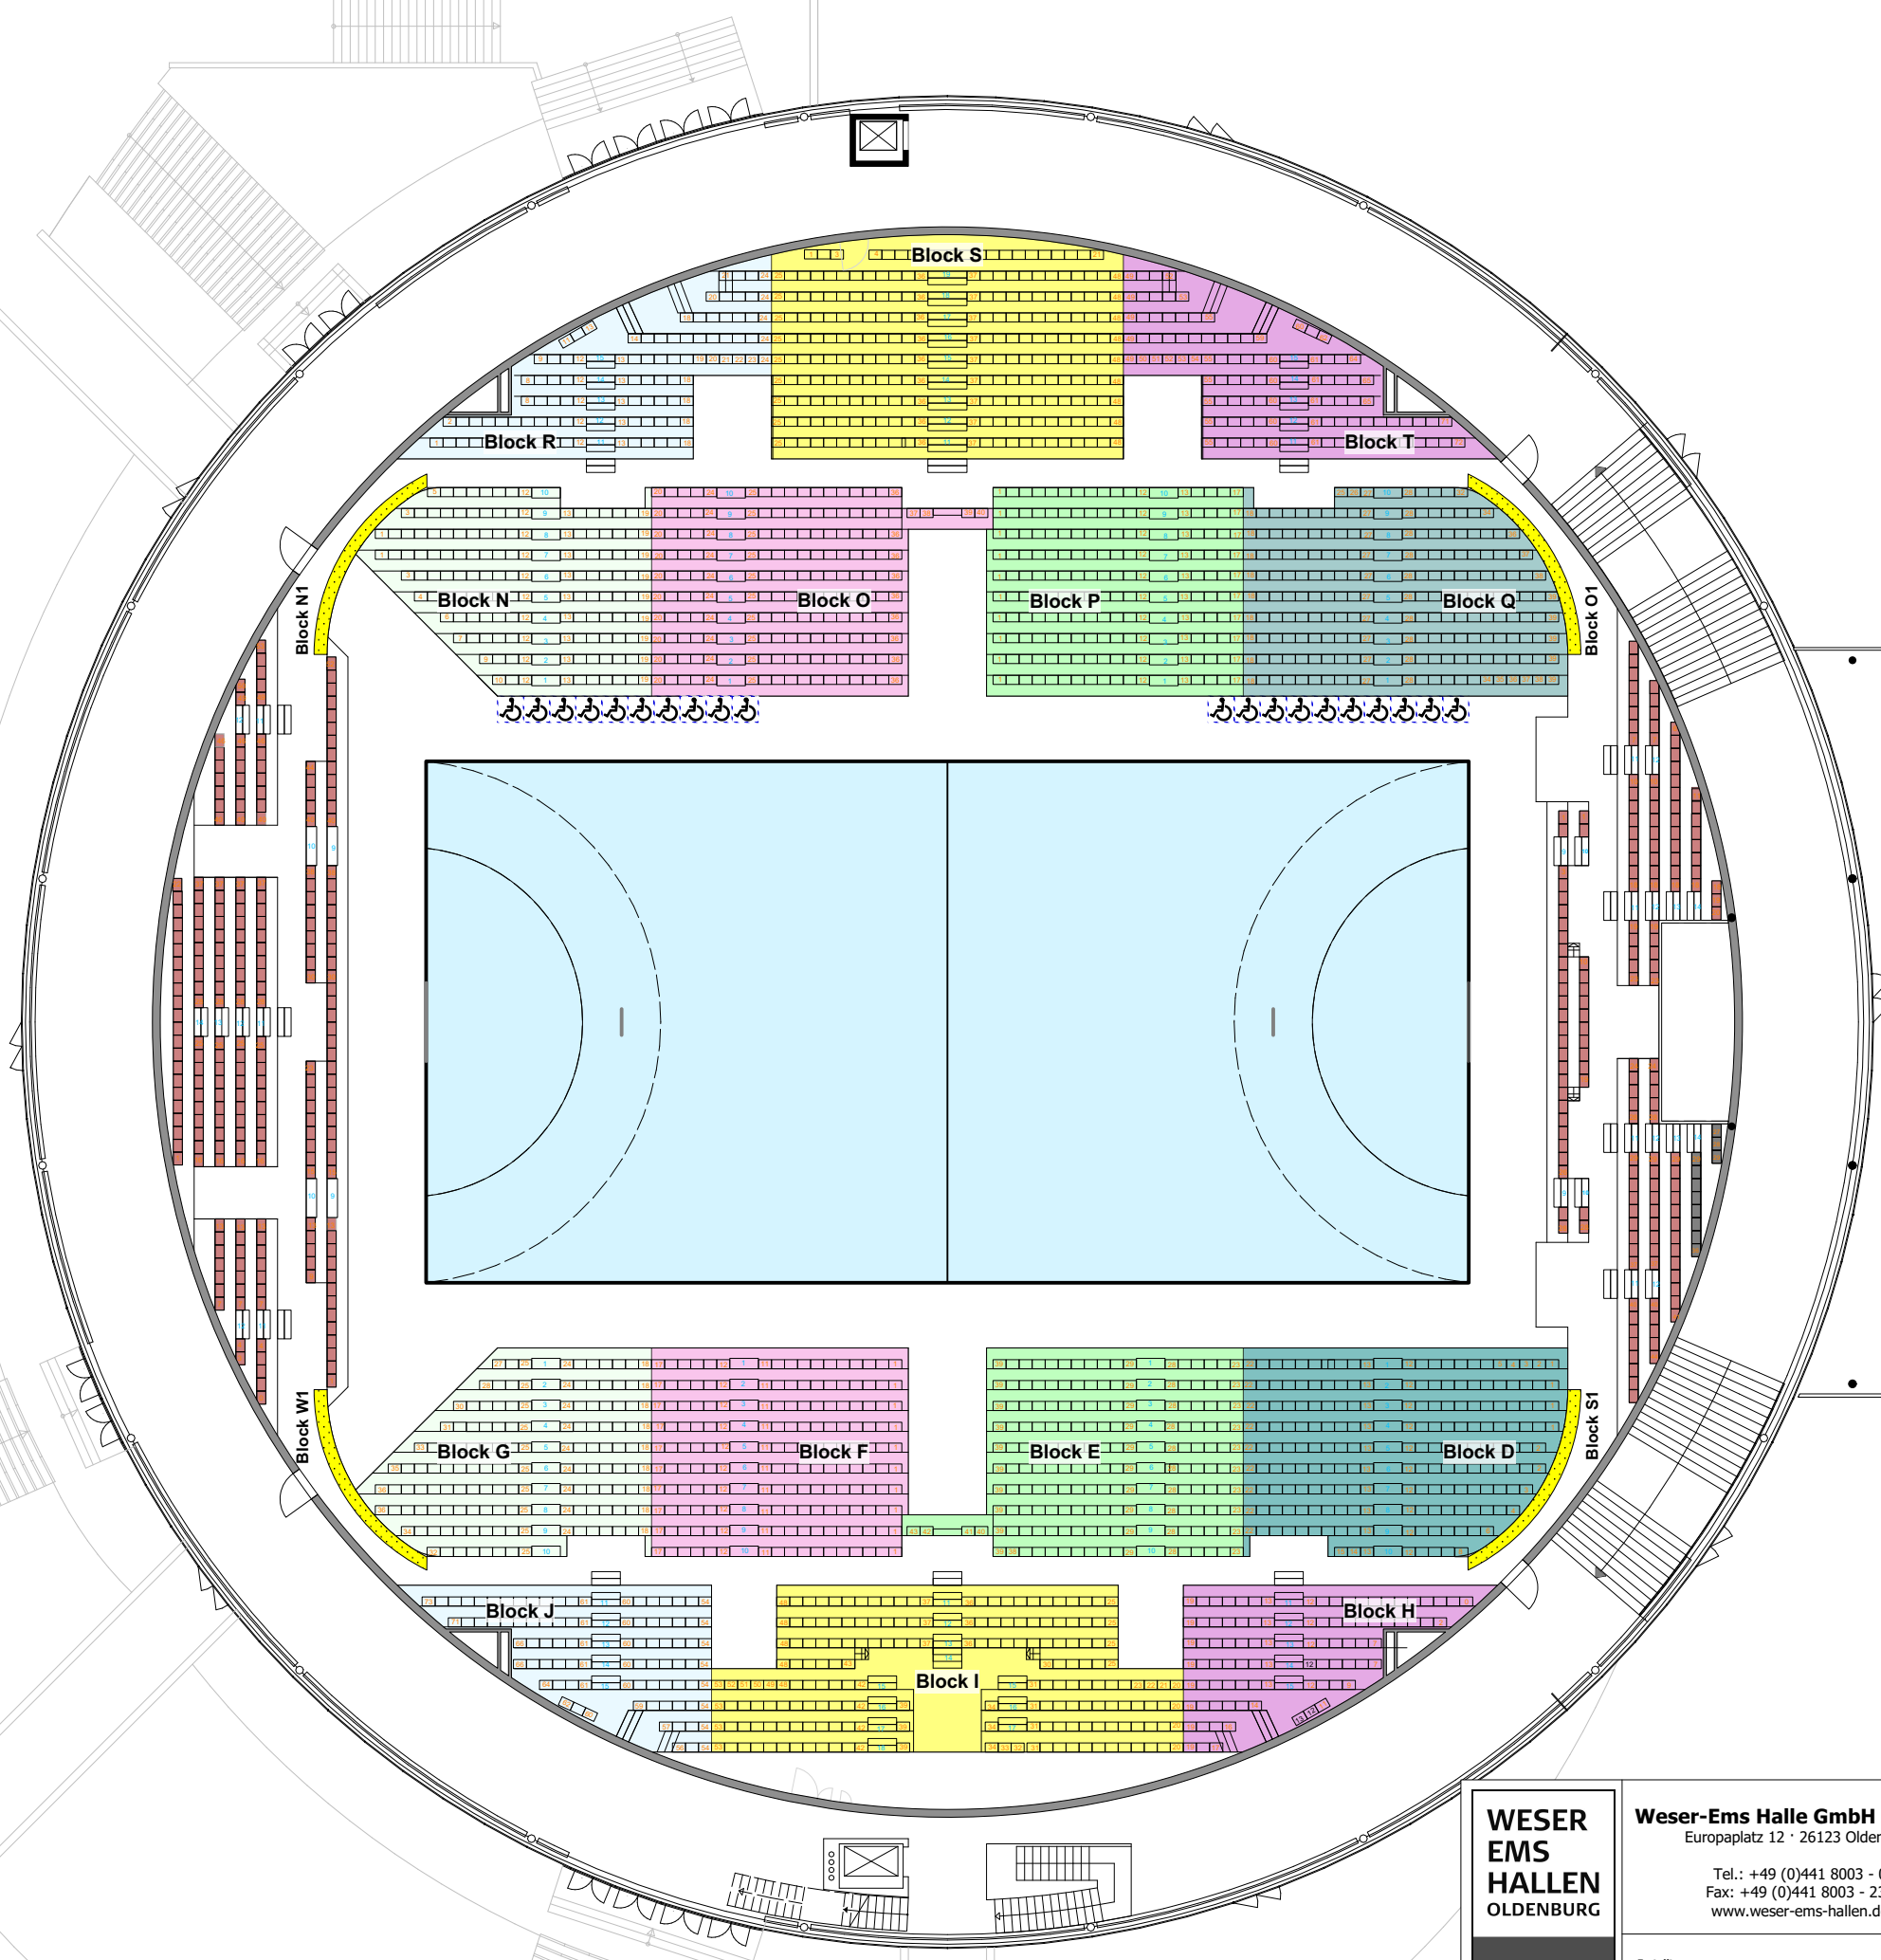

Legende Bestuhlung

- Sitzplätze
- Plätze mit Sichtbehinderung
- Dienstplätze
- Plätze nicht im Verkauf

**WESER
EMS
HALLEN
OLDENBURG**

Weser-Ems Halle GmbH & Co.KG
Europaplatz 12 · 26123 Oldenburg
Tel.: +49 (0)441 8003 - 0
Fax: +49 (0)441 8003 - 234
www.weser-ems-hallen.de

Erstellt von: **PV**   Genehmigt / Geprüft von: -
Erstellt am: **28.03.2023**   Letzte Änderung vom: **Grundplan**   Exportiert am: **30.03.2023**

Veranstaltung / Projekt:

Handball

Halle:

Kleine EWE ARENA

Veranstaltungsdatum: -   Projekt-Nr.: -

Bemerkungen / Bitte beachten:
Alle Maße sind vor Ort zu prüfen!
Spielplatzmessungen und Gestaltung nur näherungsweise
eingezeichnet!

Maßstab:
1:275

Format: ISO A3   Rastermaß: 1m x 1m

Kapazitäten:
Gesamt: 2.237

Sitzplätze: 2.165
Stehplätze: 72
zzgl. 22 Rollstuhlfahrende