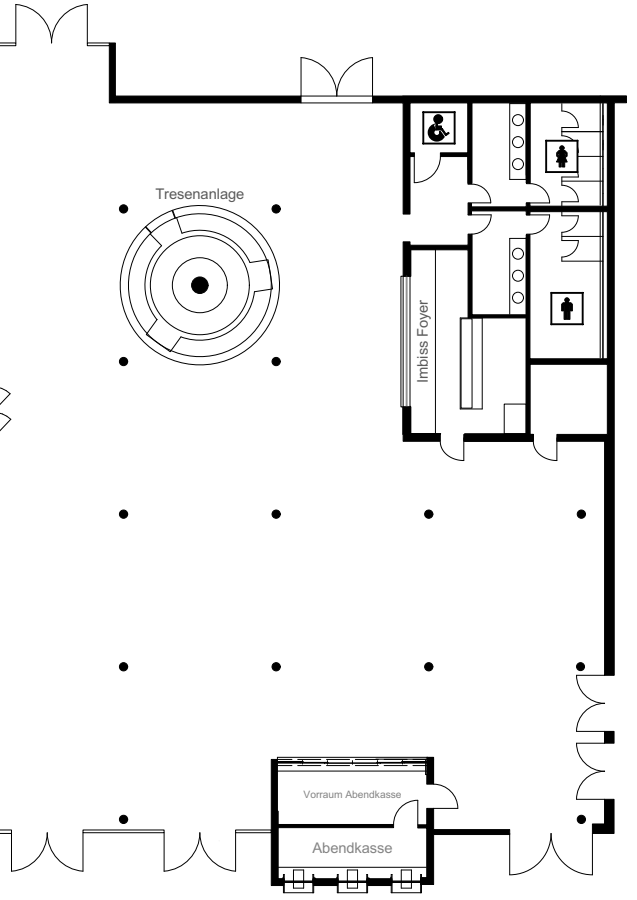

Legende Bestuhlung

- Sitzplätze
- Plätze mit Sichtbehinderung
- Dienstplätze
- Plätze nicht im Verkauf

**WESER
EMS
HALLEN
OLDENBURG**

Weser-Ems Halle GmbH & Co.KG
Europaplatz 12 · 26123 Oldenburg
Tel.: +49 (0)441 8003 - 0
Fax: +49 (0)441 8003 - 234
www.weser-ems-hallen.de

Erstellt von: **PV**   Genehmigt / Geprüft von: -
Erstellt am: **28.03.2023**   Letzte Änderung vom: **Grundplan**   Exportiert am: **30.03.2023**

Veranstaltung / Projekt:

Handball

Halle:

Kleine EWE ARENA

Veranstaltungsdatum: -   Projekt-Nr.: -

Bemerkungen / Bitte beachten:
Alle Maße sind vor Ort zu prüfen!
Spielplatzmessungen und Gestaltung nur näherungsweise
eingezeichnet!

Maßstab:
1:275

Format: ISO A3   Rastermaß: 1m x 1m

Kapazitäten:
Gesamt: 2.237

Sitzplätze: 2.165
Stehplätze: 72
zzgl. 22 Rollstuhlfahrende