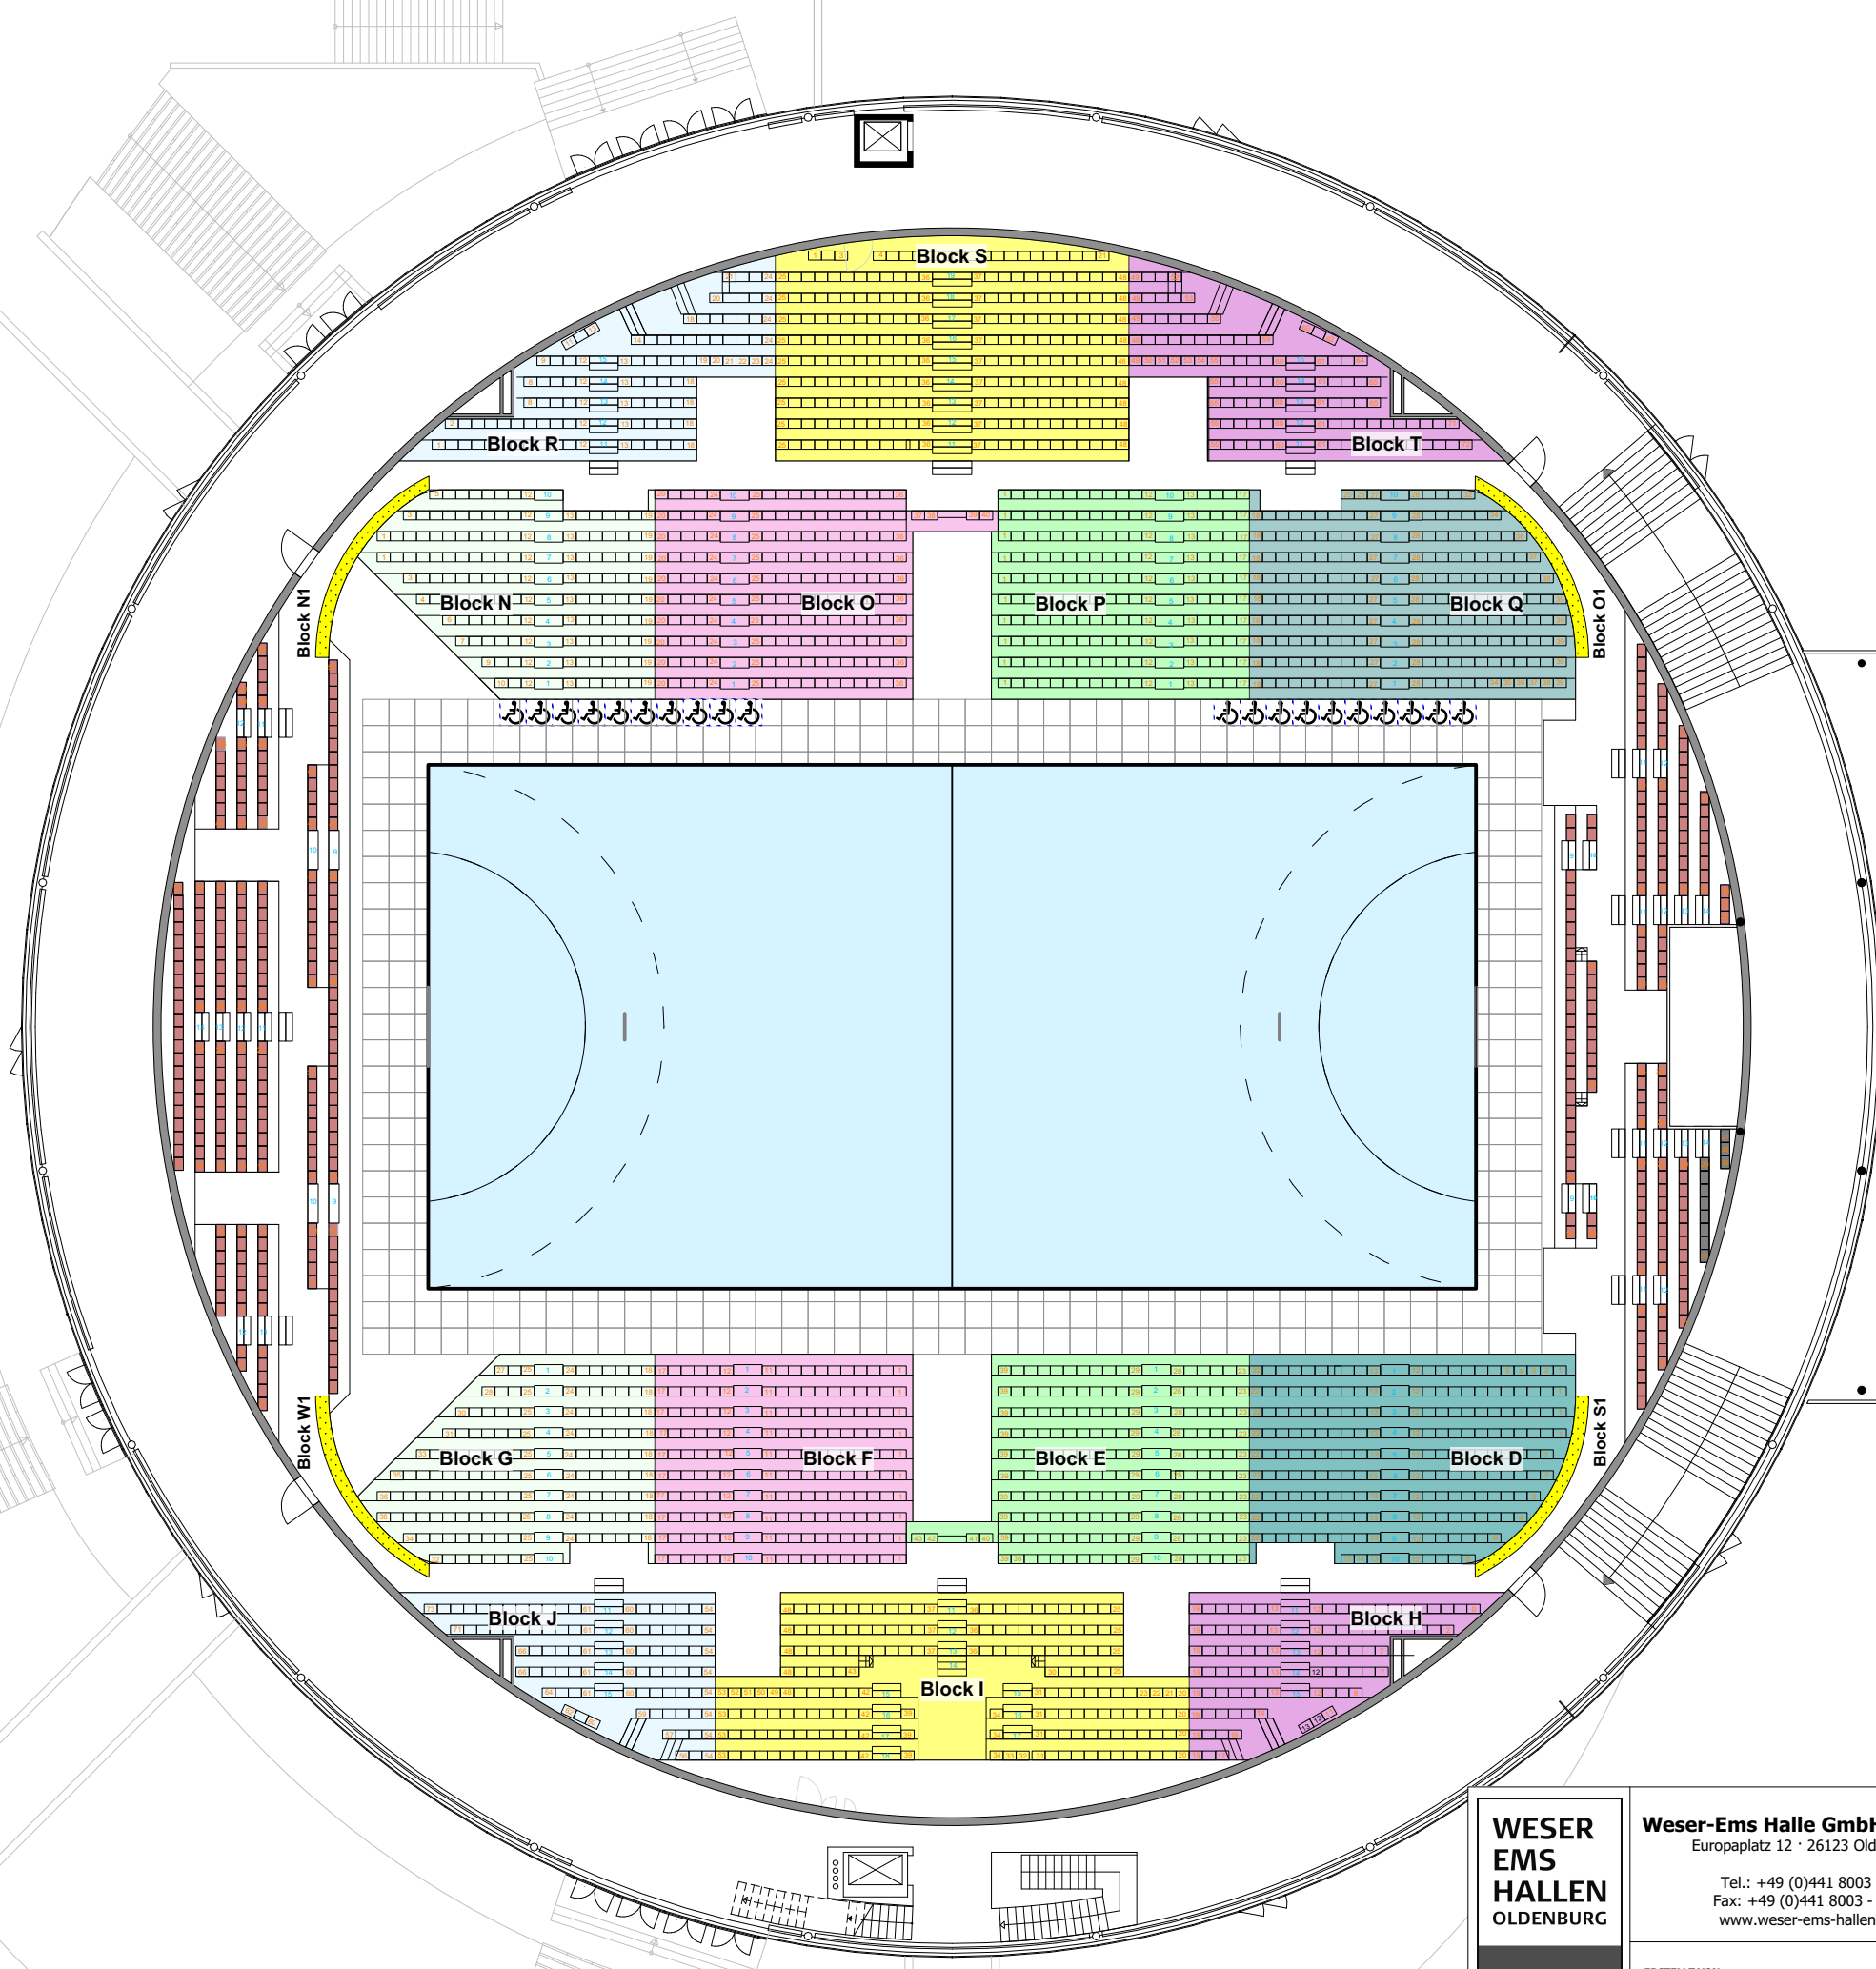

Legende Bestuhlung

- Sitzplätze
- Plätze mit Sichtbehinderung
- Dienstplätze
- Plätze nicht im Verkauf

**WESER
EMS
HALLEN
OLDENBURG**

Weser-Ems Halle GmbH & Co.KG
Europaplatz 12 · 26123 Oldenburg
Tel.: +49 (0)441 8003 - 0
Fax: +49 (0)441 8003 - 234
www.weser-ems-hallen.de

ERSTELLT VON: **PV**   GENEHMIGT VON: -
STAND: 11.11.2020   VERSION: 2022-02-15_v1   EXPORTDATUM: 09.03.2022

VERANSTALTUNG:

Handball

HALLE:

Kleine EWE ARENA

VERANSTALTUNGSDATUM: -   PROJEKT-NR.: -

BEMERKUNGEN:
Alle Maße sind vor Ort zu prüfen!
Spielfeldmessungen und Gestaltung nur näherungsweise
eingezeichnet!

MASSTAB:
1:275

FORMAT: ISO A3   RASTERMAß: 1m x 1m

KAPAZITÄTEN:
Gesamt: 2.237

Sitzplätze: 2.165
Stehplätze: 72
zzgl. 22 Rollstuhlfahrende