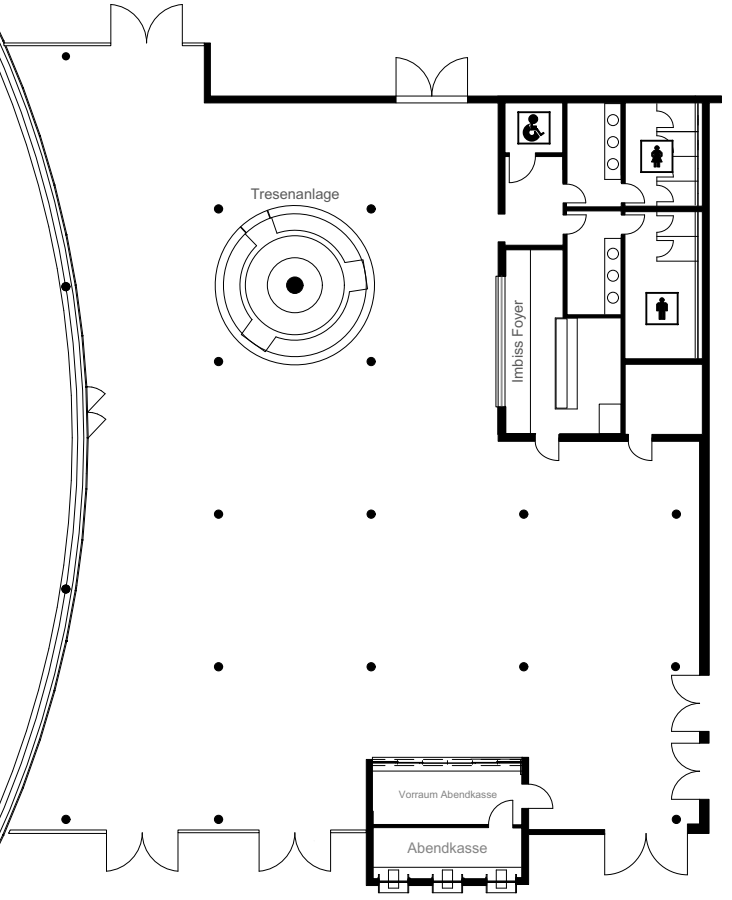

Legende Bestuhlung

- Sitzplätze
- Plätze mit Sichtbehinderung
- Dienstplätze
- Plätze nicht im Verkauf

**WESER
EMS
HALLEN
OLDENBURG**

Weser-Ems Halle GmbH & Co.KG
Europaplatz 12 · 26123 Oldenburg
Tel.: +49 (0)441 8003 - 0
Fax: +49 (0)441 8003 - 234
www.weser-ems-hallen.de

ERSTELLT VON: **PV**   GENEHMIGT VON: -
STAND: 11.11.2020   VERSION: 2022-02-15_v1   EXPORTDATUM: 09.03.2022

VERANSTALTUNG:

Handball

HALLE:

Kleine EWE ARENA

VERANSTALTUNGSDATUM: -   PROJEKT-NR.: -

BEMERKUNGEN:
Alle Maße sind vor Ort zu prüfen!
Spielfeldmessungen und Gestaltung nur näherungsweise
eingezeichnet!

MASSTAB:
1:275

FORMAT: ISO A3   RASTERMAß: 1m x 1m

KAPAZITÄTEN:
Gesamt: 2.237

Sitzplätze: 2.165
Stehplätze: 72
zzgl. 22 Rollstuhlfahrende